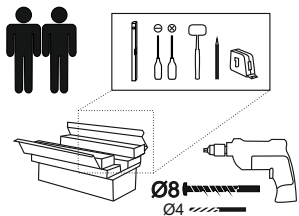

# RUBIC G 60 1D

1/1				
	L [mm]	W [mm]	T [mm]	
1	560	358	16	x1
2	560	358	16	x1
3	567	542	16	x1
4	567	542	16	x1
5	583	353	3	x1
6	596	355	16	x1

 4x27 WU1 2	 4x13 W4 4	 3x16 W1 10	 3,5x16 W11 2	 ZP 2    Z1P 2	 ZM1B 8	 08x40 KRW1 1	
 8x35 KD1 8	 LN160 1	 ZM1 4	 S1 2	 50N PG2 1	 KS1 1	 KK1 1	 4x30 W7 4
 ZM1A 8							