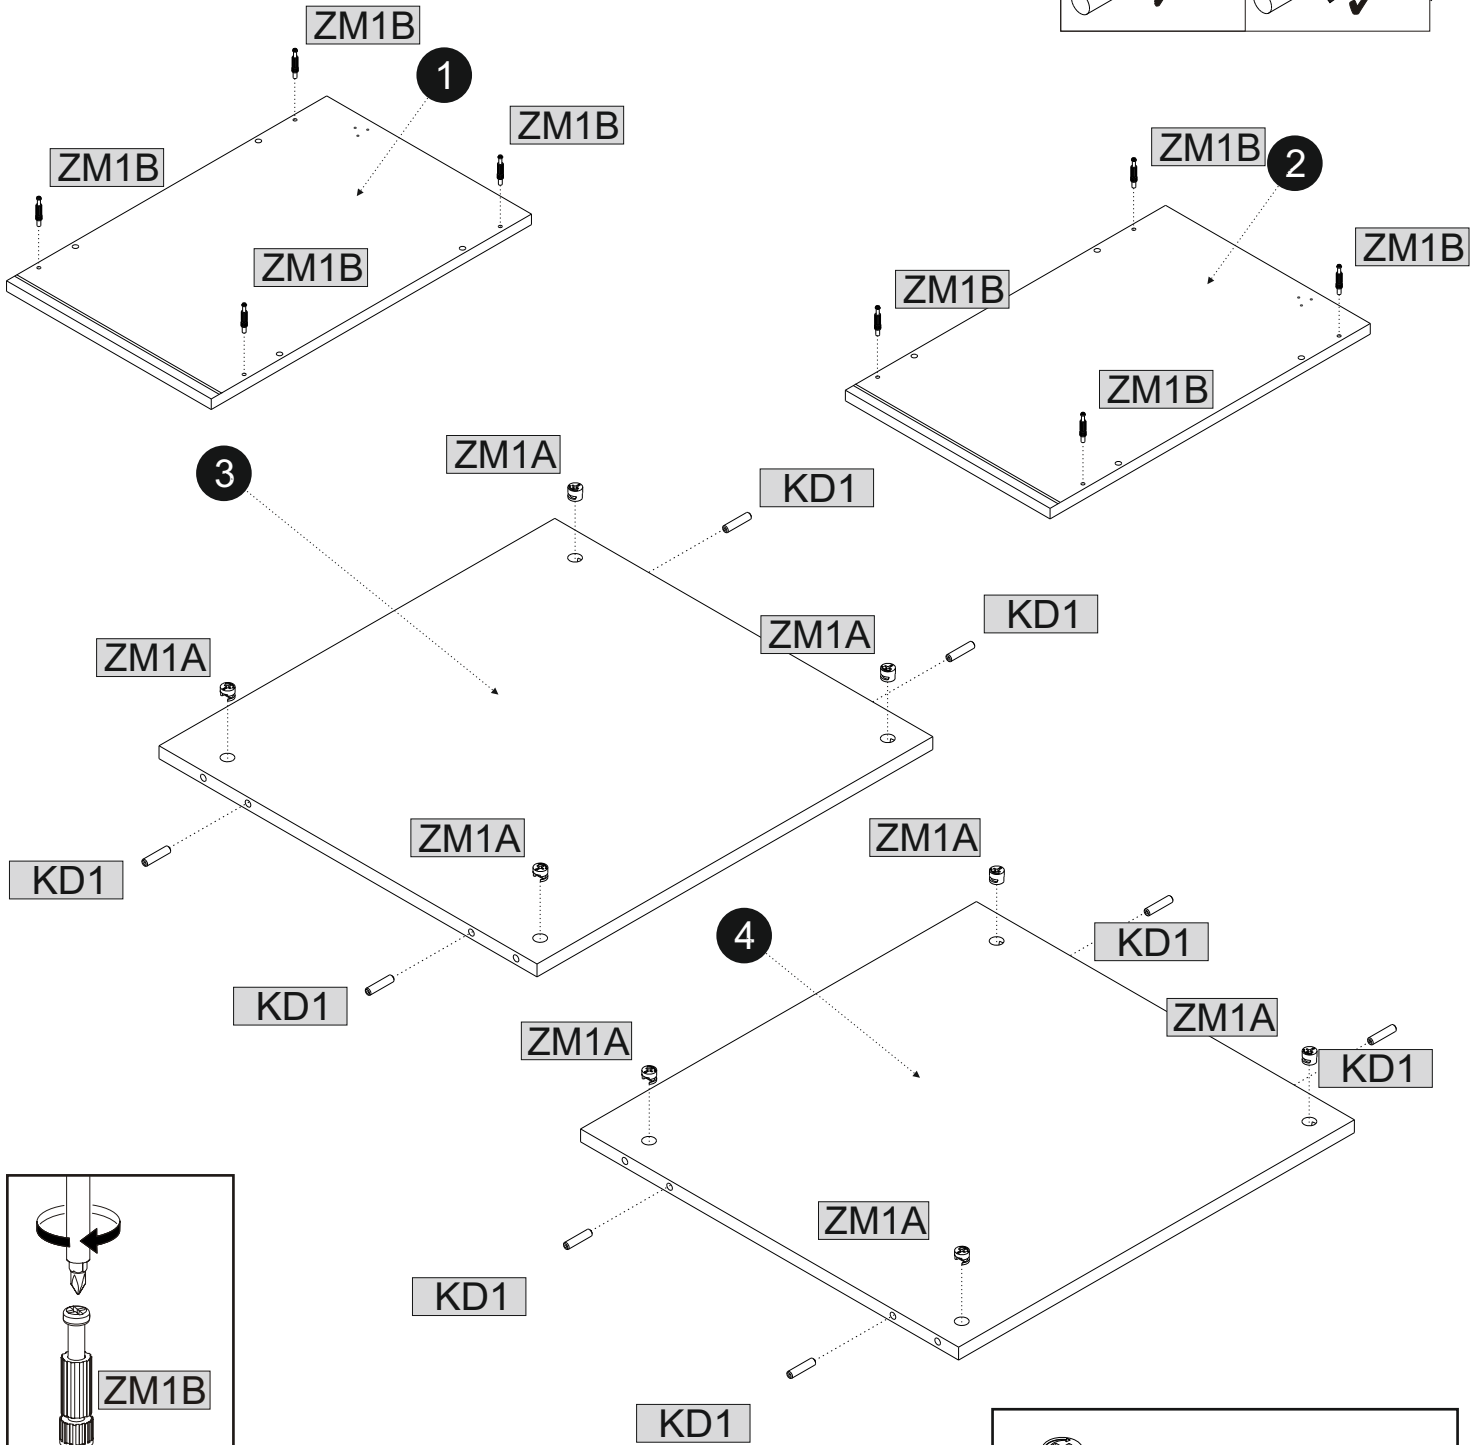

# RUBIC G 60 1D

1/1				
	L [mm]	W [mm]	T [mm]	
1	560	358	16	x1
2	560	358	16	x1
3	567	542	16	x1
4	567	542	16	x1
5	583	353	3	x1
6	596	355	16	x1

 4x27 WU1 2	 4x13 W4 4	 3x16 W1 10	 3,5x16 W11 2	 ZP 2    Z1P 2	 ZM1B 8	 08x40 KRW1 1	
 8x35 KD1 8	 LN160 1	 ZM1 4	 S1 2	 50N PG2 1	 KS1 1	 KK1 1	 4x30 W7 4
 ZM1A 8							

01

02

03

04

06

			3x16
S1	2	W1	6

07

4

RUBIC D60 1D

08

	3,5x16				08x40
W11	2	KS1	1	KRW1	1

09

					4x13
Z1P	2	Z1P	2	W4	4

	
4x27	
WU1	2
LN160	1

12

13