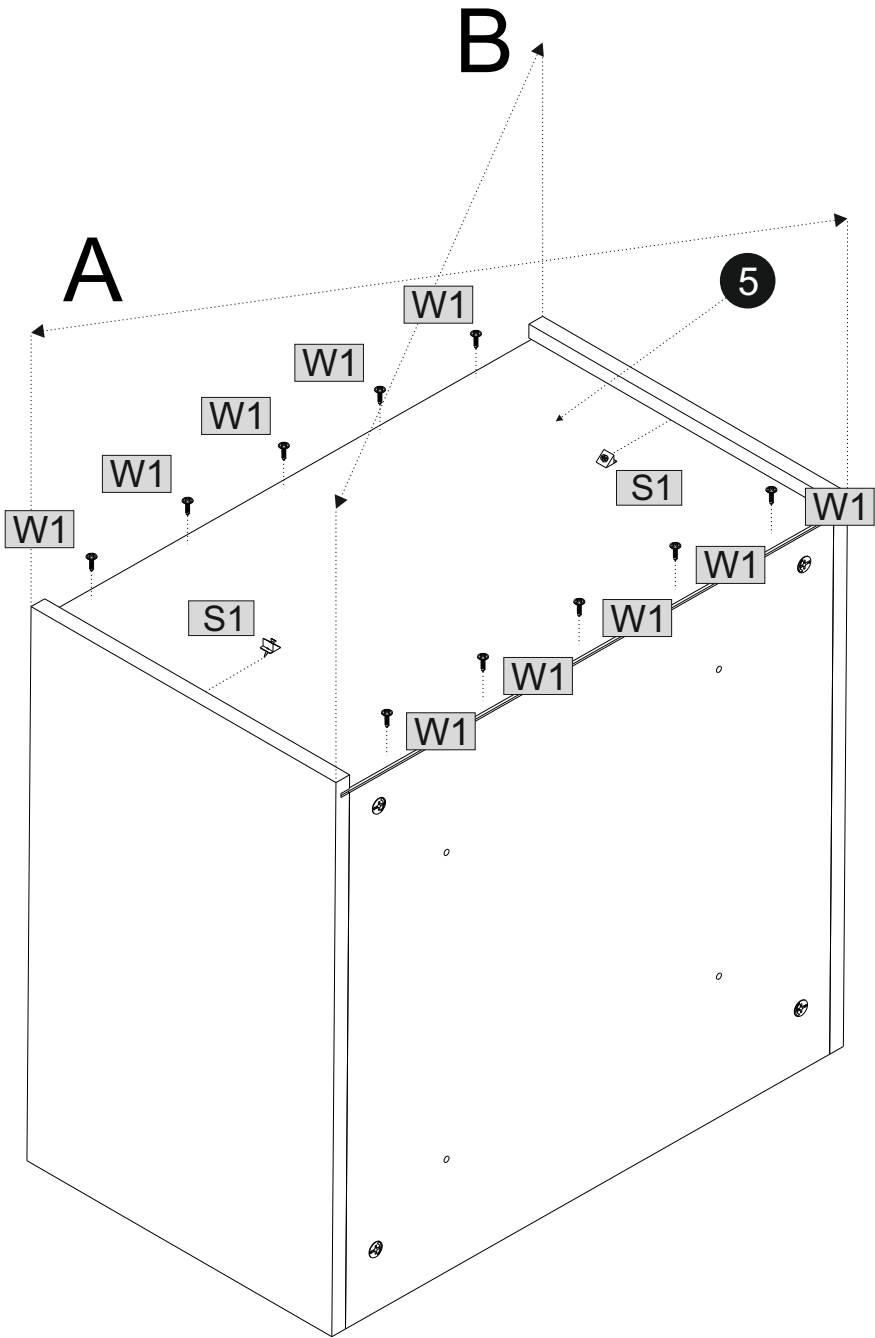

# RUBIC G 60 1D

1/1				
	L [mm]	W [mm]	T [mm]	
1	560	358	16	x1
2	560	358	16	x1
3	567	542	16	x1
4	567	542	16	x1
5	583	353	3	x1
6	596	355	16	x1

 4x27 WU1 2	 4x13 W4 4	 3x16 W1 10	 3,5x16 W11 2	 ZP 2    Z1P 2	 ZM1B 8	 08x40 KRW1 1	
 8x35 KD1 8	 LN160 1	 ZM1 4	 S1 2	 50N PG2 1	 KS1 1	 KK1 1	 4x30 W7 4
 ZM1A 8							

01

02

03

04

06

			3x16
S1	2	W1	6

07

4

RUBIC D60 1D

08

	3,5x16				08x40
W11	2	KS1	1	KRW1	1

09

					4x13
Z1P	2	Z1P	2	W4	4

	
4x27	
WU1	2
LN160	1

12

13