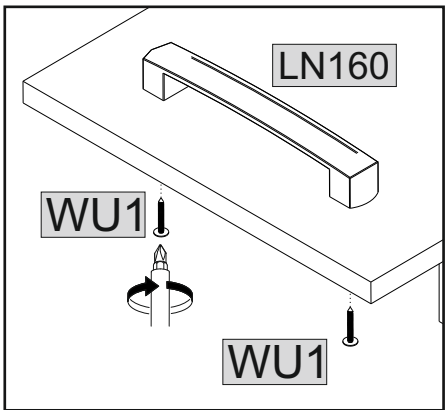

# RUBIC G 60 1D

1/1				
	L [mm]	W [mm]	T [mm]	
1	560	358	16	x1
2	560	358	16	x1
3	567	542	16	x1
4	567	542	16	x1
5	583	353	3	x1
6	596	355	16	x1

 4x27 WU1 2	 4x13 W4 4	 3x16 W1 10	 3,5x16 W11 2	 ZP 2    Z1P 2	 ZM1B 8	 08x40 KRW1 1	
 8x35 KD1 8	 LN160 1	 ZM1 4	 S1 2	 50N PG2 1	 KS1 1	 KK1 1	 4x30 W7 4
 ZM1A 8							

01

02

03

04

06

			3x16
S1	2	W1	6

07

4

RUBIC D60 1D

08

	3,5x16				08x40
W11	2	KS1	1	KRW1	1

09

					4x13
Z1P	2	Z1P	2	W4	4

	
4x27	
WU1	2
LN160	1

12

13