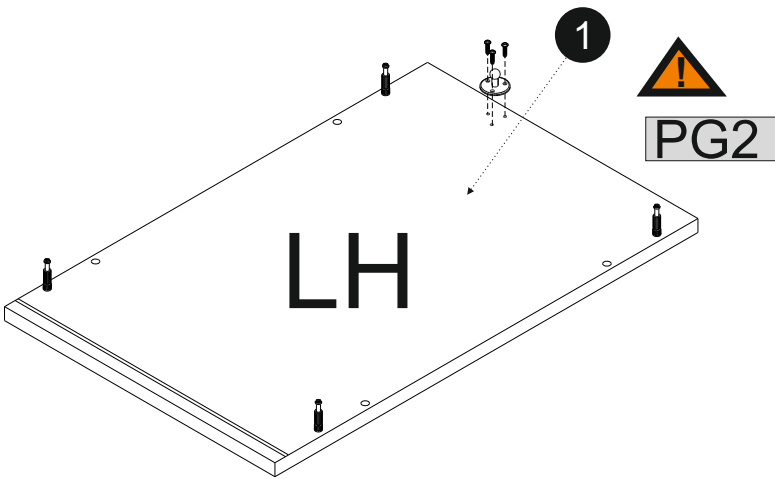

# RUBIC G 60 1D

1/1				
	L [mm]	W [mm]	T [mm]	
1	560	358	16	x1
2	560	358	16	x1
3	567	542	16	x1
4	567	542	16	x1
5	583	353	3	x1
6	596	355	16	x1

 4x27 WU1 2	 4x13 W4 4	 3x16 W1 10	 3,5x16 W11 2	 ZP 2    Z1P 2	 ZM1B 8	 08x40 KRW1 1	
 8x35 KD1 8	 LN160 1	 ZM1 4	 S1 2	 50N PG2 1	 KS1 1	 KK1 1	 4x30 W7 4
 ZM1A 8							

01

02

03

04

06

			3x16
S1	2	W1	6

07

4