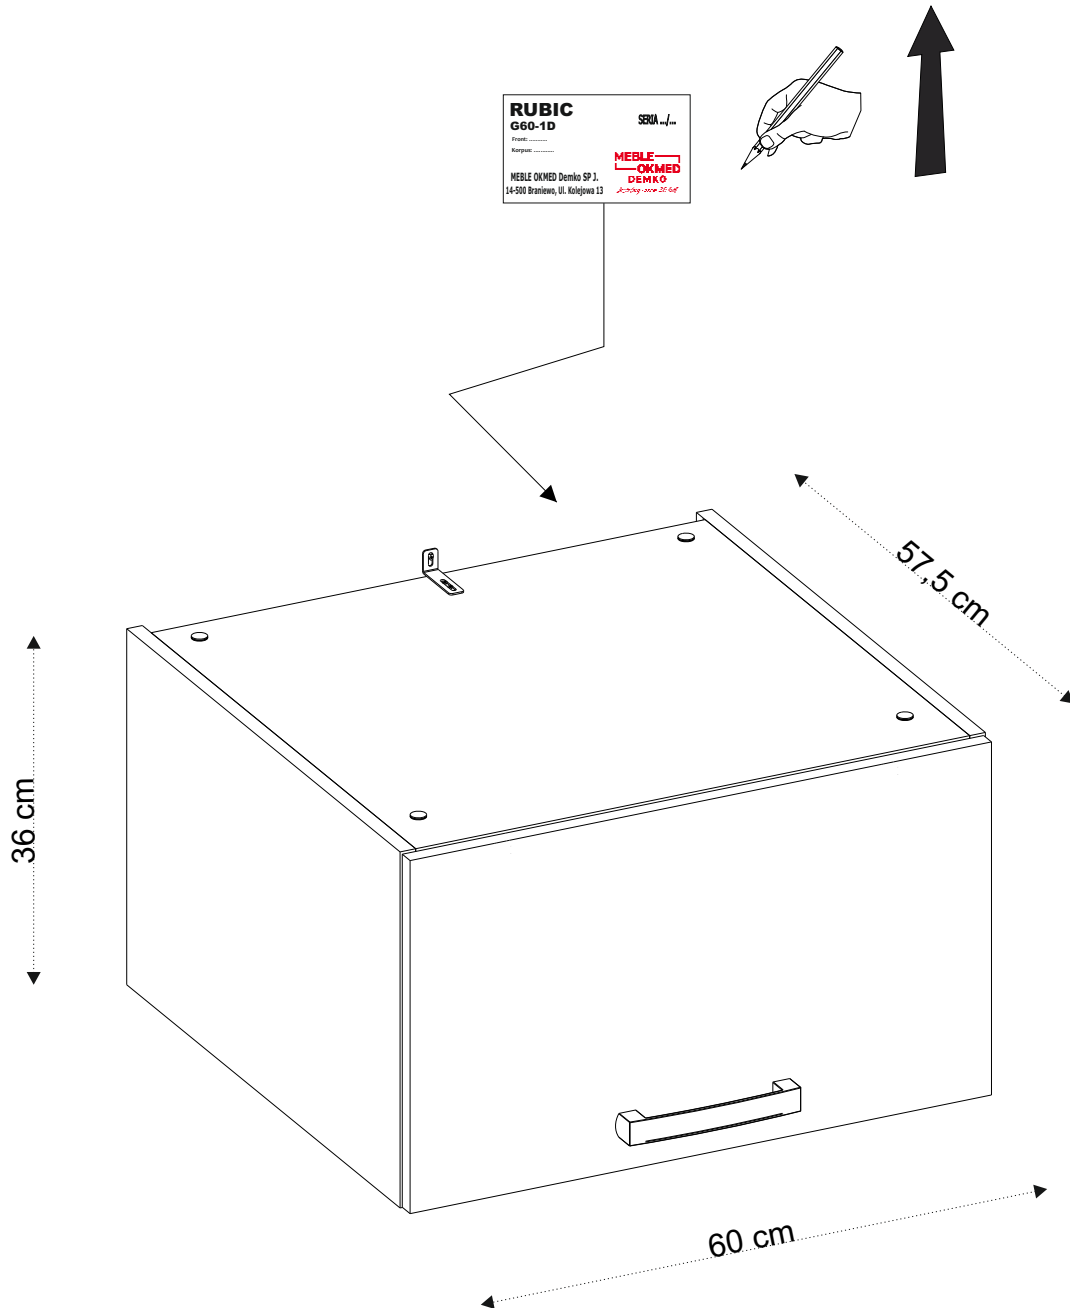

# RUBIC G 60 1D

1/1				
	L [mm]	W [mm]	T [mm]	
1	560	358	16	x1
2	560	358	16	x1
3	567	542	16	x1
4	567	542	16	x1
5	583	353	3	x1
6	596	355	16	x1

 4x27 WU1 2	 4x13 W4 4	 3x16 W1 10	 3,5x16 W11 2	 ZP 2    Z1P 2	 ZM1B 8	 08x40 KRW1 1	
 8x35 KD1 8	 LN160 1	 ZM1 4	 S1 2	 50N PG2 1	 KS1 1	 KK1 1	 4x30 W7 4
 ZM1A 8							

01

02

03

04

06

			3x16
S1	2	W1	6

07

4

RUBIC D60 1D

08

	3,5x16				08x40
W11	2	KS1	1	KRW1	1

09

					4x13
Z1P	2	Z1P	2	W4	4

	
4x27	
WU1	2
LN160	1

12

13