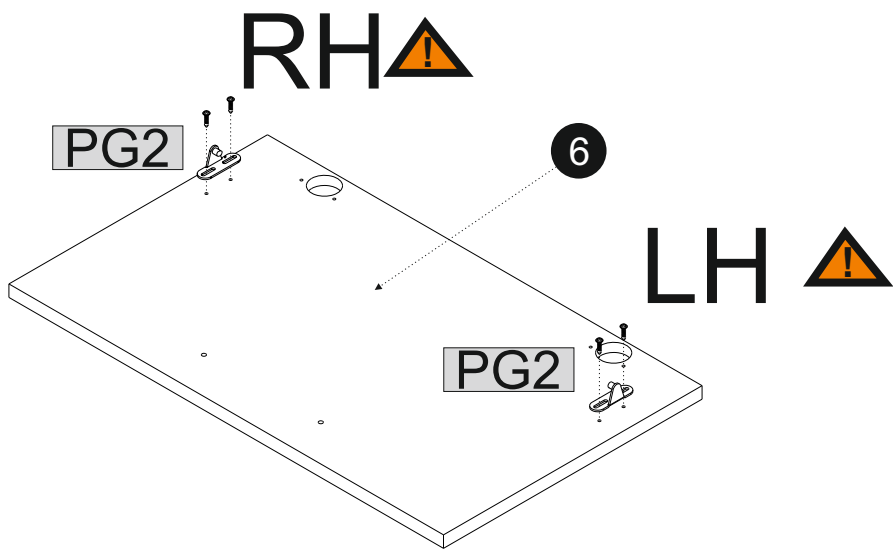

# RUBIC G 60 1D

1/1				
	L [mm]	W [mm]	T [mm]	
1	560	358	16	x1
2	560	358	16	x1
3	567	542	16	x1
4	567	542	16	x1
5	583	353	3	x1
6	596	355	16	x1

 4x27 WU1 2	 4x13 W4 4	 3x16 W1 10	 3,5x16 W11 2	 ZP 2    Z1P 2	 ZM1B 8	 08x40 KRW1 1	
 8x35 KD1 8	 LN160 1	 ZM1 4	 S1 2	 50N PG2 1	 KS1 1	 KK1 1	 4x30 W7 4
 ZM1A 8							

01

02

03

04

06

			3x16
S1	2	W1	6

07

4