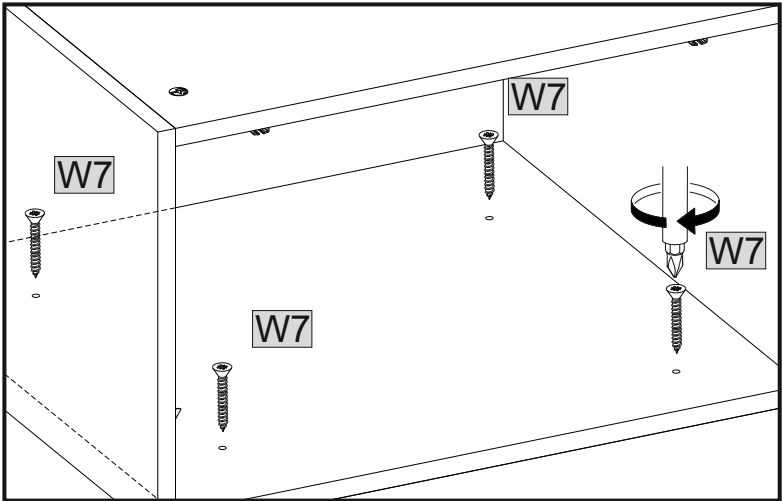

# RUBIC G 60 1D

1/1				
	L [mm]	W [mm]	T [mm]	
1	560	358	16	x1
2	560	358	16	x1
3	567	542	16	x1
4	567	542	16	x1
5	583	353	3	x1
6	596	355	16	x1

 4x27 WU1 2	 4x13 W4 4	 3x16 W1 10	 3,5x16 W11 2	 ZP 2    Z1P 2	 ZM1B 8	 08x40 KRW1 1	
 8x35 KD1 8	 LN160 1	 ZM1 4	 S1 2	 50N PG2 1	 KS1 1	 KK1 1	 4x30 W7 4
 ZM1A 8							

01

02

03

04

06

			3x16
S1	2	W1	6

07

4