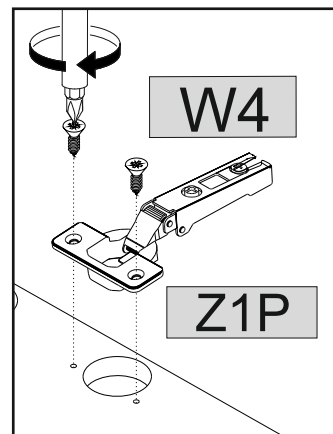

09

					4x13
Z1P	2	Z1P	2	W4	4