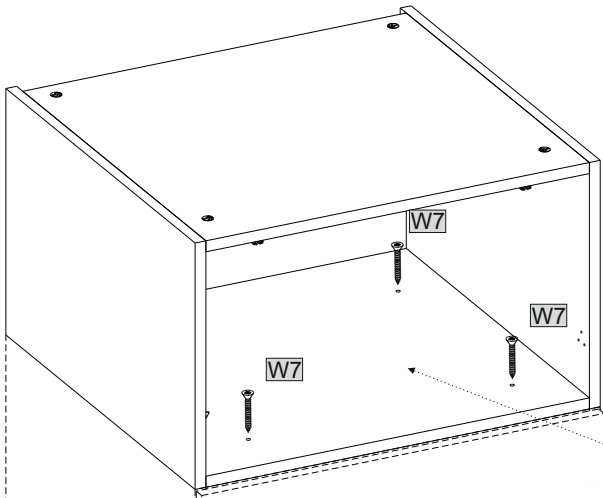

# RUBIC G 60 1D

1/1				
	L [mm]	W [mm]	T [mm]	
1	560	358	16	x1
2	560	358	16	x1
3	567	542	16	x1
4	567	542	16	x1
5	583	353	3	x1
6	596	355	16	x1

 4x27 WU1 2	 4x13 W4 4	 3x16 W1 10	 3,5x16 W11 2	 ZP 2    Z1P 2	 ZM1B 8	 08x40 KRW1 1	
 8x35 KD1 8	 LN160 1	 ZM1 4	 S1 2	 50N PG2 1	 KS1 1	 KK1 1	 4x30 W7 4
 ZM1A 8							

01

02

03

04

06

			3x16
S1	2	W1	6

07

4