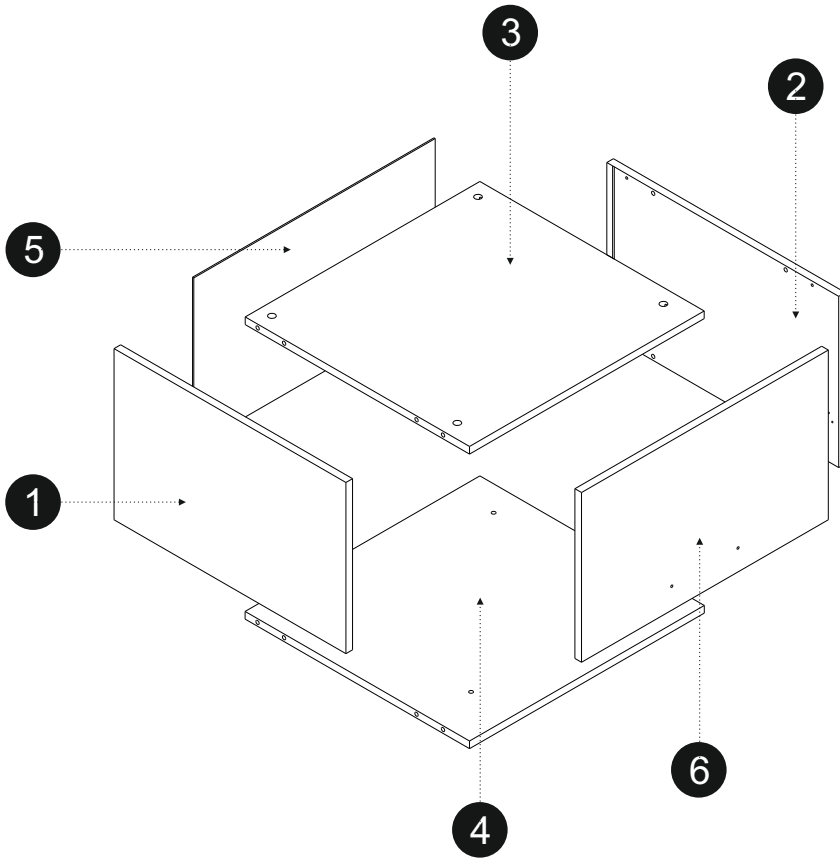

# RUBIC G 60 1D

1/1				
	L [mm]	W [mm]	T [mm]	
1	560	358	16	x1
2	560	358	16	x1
3	567	542	16	x1
4	567	542	16	x1
5	583	353	3	x1
6	596	355	16	x1

 4x27 WU1 2	 4x13 W4 4	 3x16 W1 10	 3,5x16 W11 2	 ZP 2    Z1P 2	 ZM1B 8	 08x40 KRW1 1	
 8x35 KD1 8	 LN160 1	 ZM1 4	 S1 2	 50N PG2 1	 KS1 1	 KK1 1	 4x30 W7 4
 ZM1A 8							