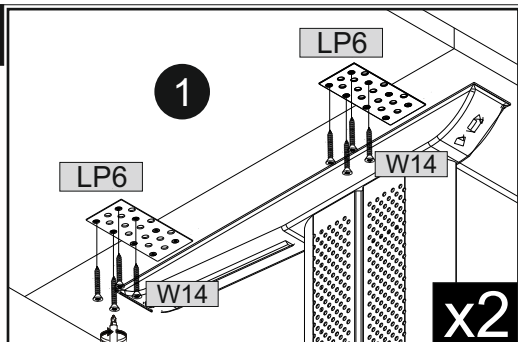

# TIM ŁĄCZNIK KWADRAT 670

	<b>1/1</b>			
	L [mm]	W [mm]	T [mm]	
<b>1</b>	670	670	28	x1

			
LP6	4	W14	32

4x25

01

			4x25
LP6	4	W14	16

02

	4x25
W14	16