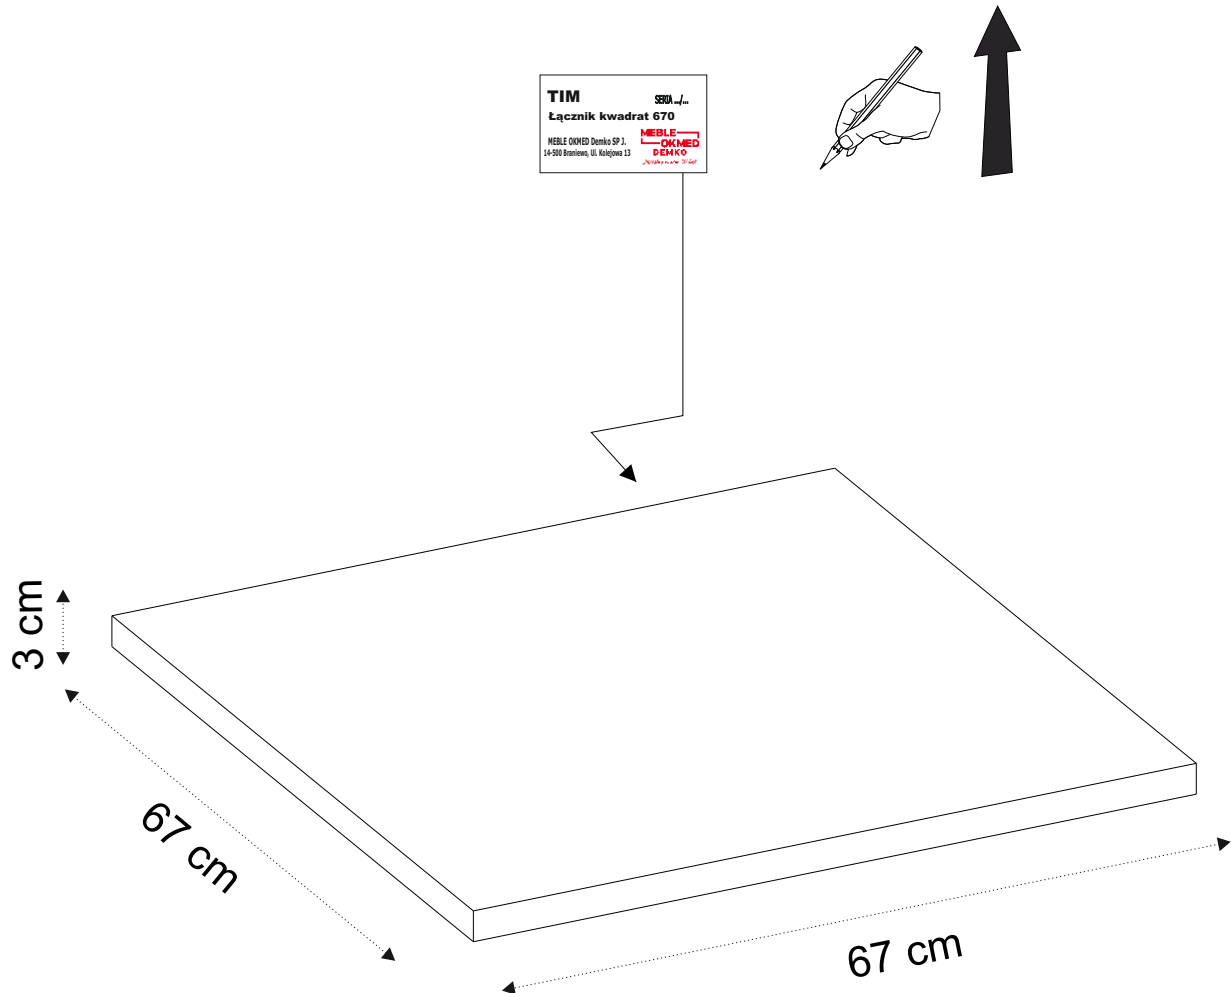

# TIM ŁĄCZNIK KWADRAT 670

	<b>1/1</b>			
	L [mm]	W [mm]	T [mm]	
<b>1</b>	670	670	28	x1

			
LP6	4	W14	32

4x25

01

			4x25
LP6	4	W14	16

02

	4x25
W14	16