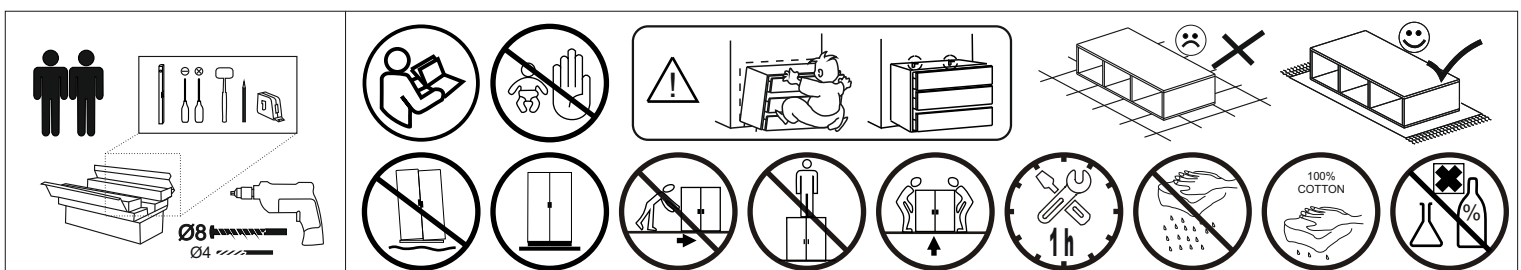

TIM ŁĄCZNIK KWADRAT 670

**MEBLE-OKMED
DEMKO**
Jesteśmy razem 30 lat!

„MEBLE-OKMED” DEMKO - SPÓŁKA JAWNA
ul. Kolejowa 13, 14-500 Braniewo, POLSKA
www.mebleokmed.pl (+48) 55 243 27 26
firma@mebleokmed.pl

SERIA: .../...