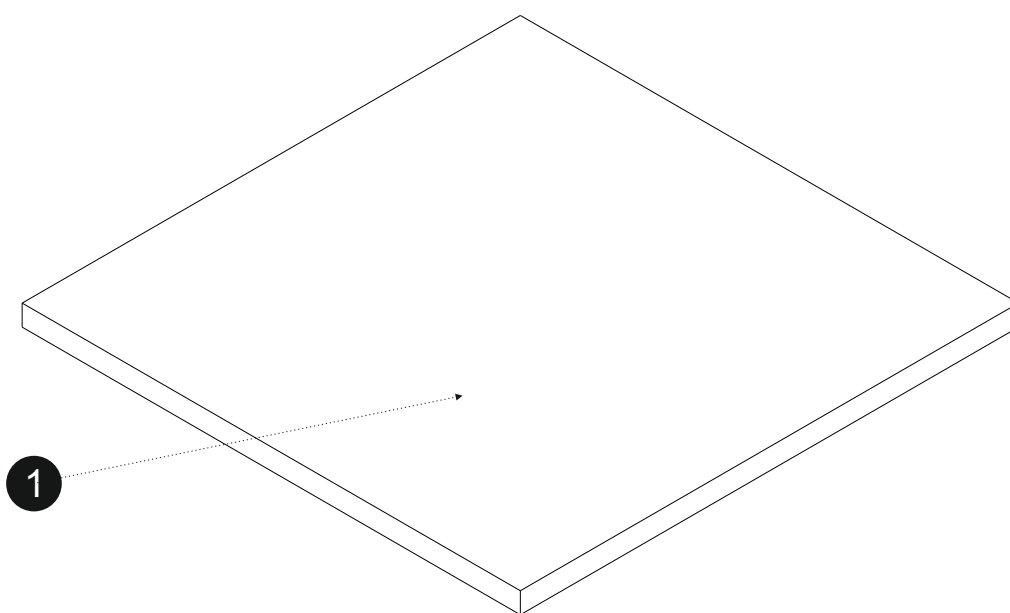

# TIM ŁĄCZNIK KWADRAT 670

**MEBLE-OKMED  
DEMKO**  
*Jesteśmy razem 30 lat!*

„MEBLE-OKMED” DEMKO - SPÓŁKA JAWNA  
ul. Kolejowa 13, 14-500 Braniewo, POLSKA  
[www.mebleokmed.pl](http://www.mebleokmed.pl) (+48) 55 243 27 26  
[firma@mebleokmed.pl](mailto:firma@mebleokmed.pl)

# TIM ŁĄCZNIK KWADRAT 670

	<b>1/1</b>			
	L [mm]	W [mm]	T [mm]	
<b>1</b>	670	670	28	x1

			
LP6	4	W14	32

4x25

01

			4x25
LP6	4	W14	16

02

	4x25
W14	16