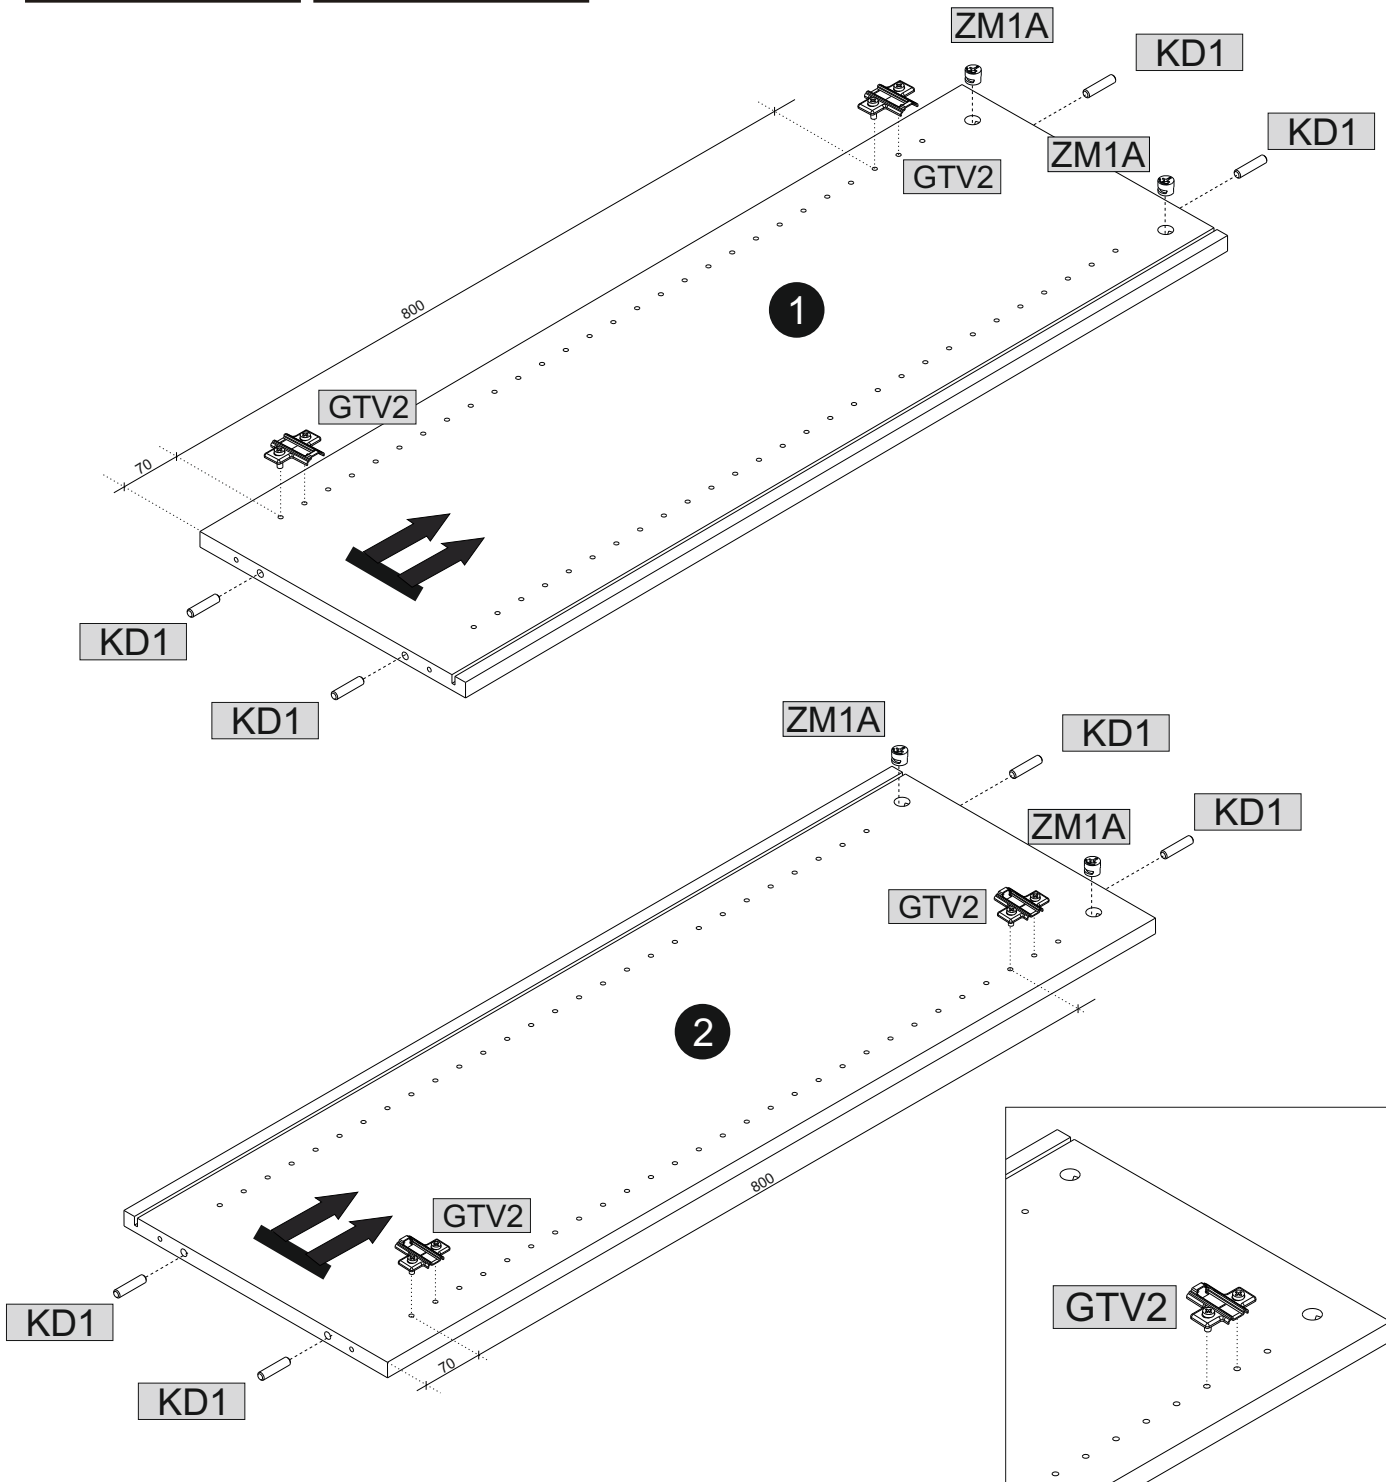

TIM SERIA ...
KOMODA 2D 800/1160
MEBLE OKMED Demko SP. J.
14-500 Braniewo, ul. Kolejowa 13

TIM KOMODA 2D 800/1160

1/2				
	L [mm]	W [mm]	T [mm]	
3	800	353	18	1
4	800	375	18	1
5	763	325	18	2

2/2				
	L [mm]	W [mm]	T [mm]	
1	1021	352	18	1
2	1021	352	18	1
6	1037	778	3	1
7	1034	396	18	1
8	1034	396	18	1

KS1 1	KK1 1	NA1 4	PPN 8	S1 8	ZM1 8	E6 2	SR4 4
W11 18	W4 8	KT1 8	KRW1 1	K1 4	ZM1B 4	ZM1A 4	
NRD1 4	SR5 4	GTV 4			GTV1 4	GTV2 4	

01

	8x35				
KD1	8	ZM1A	4	GTV2	4

02

03

04

05

	8
--	---

NRD1	4	W11	16	3.5x16
NA1	4	SR5	4	KK1
4	16	4	4	1

	3,5x16				08x40
W11	2	KS1	1	KRW1	1

09

10

	4x13		
W4	8	ZPH1	4

11

12

13