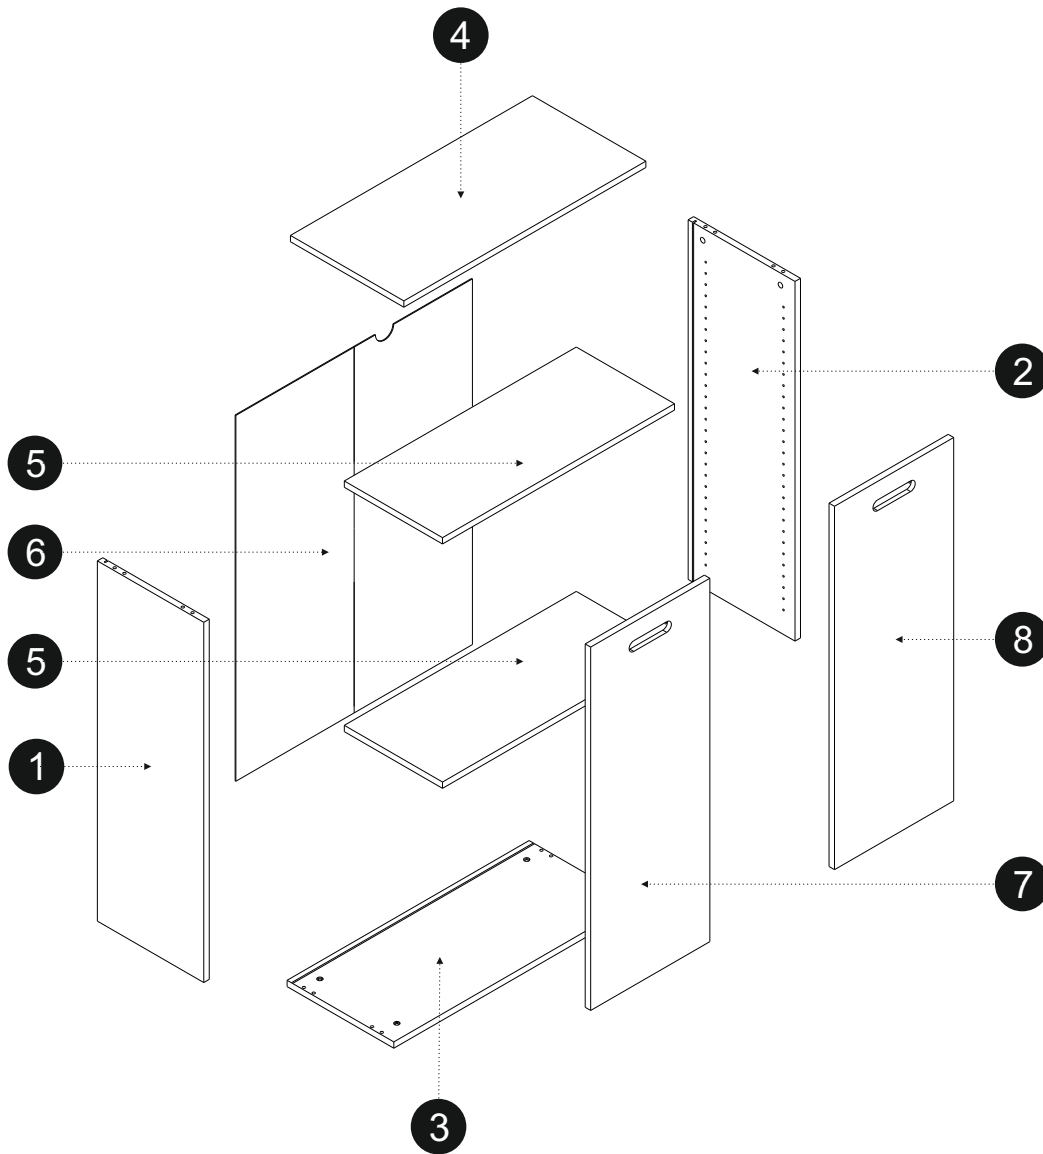

TIM KOMODA 2D 800/1160

**MEBLE-OKMED
DEMKO**
Jesteśmy razem 30 lat!

„MEBLE-OKMED” DEMKO - SPÓŁKA JAWNA
ul. Kolejowa 13, 14-500 Braniewo, POLSKA
www.mebleokmed.pl (+48) 55 243 27 26
firma@mebleokmed.pl

SERIA: .../...

TIM SERIA ...
KOMODA 2D 800/1160
MEBLE OKMED Demko SP. J.
14-500 Braniewo, ul. Kolejowa 13

TIM KOMODA 2D 800/1160

1/2				
	L [mm]	W [mm]	T [mm]	
3	800	353	18	1
4	800	375	18	1
5	763	325	18	2

2/2				
	L [mm]	W [mm]	T [mm]	
1	1021	352	18	1
2	1021	352	18	1
6	1037	778	3	1
7	1034	396	18	1
8	1034	396	18	1

KS1 1	KK1 1	NA1 4	PPN 8	S1 8	ZM1 8	E6 2	SR4 4
W11 18	W4 8	KT1 8	KRW1 1	K1 4	ZM1B 4	ZM1A 4	
NRD1 4	SR5 4	GTV 4			GTV1 4	GTV2 4	

01

	8x35				
KD1	8	ZM1A	4	GTV2	4

02

03

04

05

	8
--	---

NRD1	4	W11	16	3.5x16
NA1	4	SR5	4	KK1
4	16	4	4	1

	3,5x16				08x40
W11	2	KS1	1	KRW1	1

09

10

	4x13		
W4	8	ZPH1	4

11

12

13