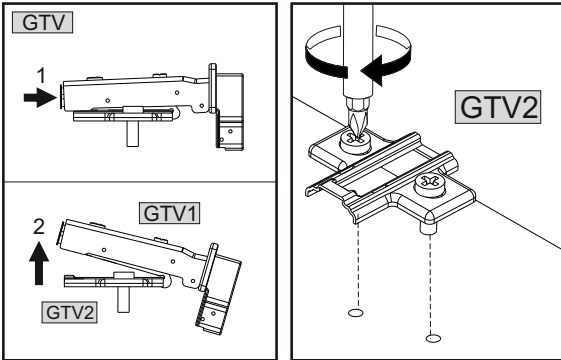

TIM SERIA ...
KOMODA 2D 800/1160
MEBLE OKMED Demko SP. J.
14-500 Braniewo, ul. Kolejowa 13

TIM KOMODA 2D 800/1160

1/2				
	L [mm]	W [mm]	T [mm]	
3	800	353	18	1
4	800	375	18	1
5	763	325	18	2

2/2				
	L [mm]	W [mm]	T [mm]	
1	1021	352	18	1
2	1021	352	18	1
6	1037	778	3	1
7	1034	396	18	1
8	1034	396	18	1

KS1 1	KK1 1	NA1 4	PPN 8	S1 8	ZM1 8	E6 2	SR4 4
W11 18	W4 8	KT1 8	KRW1 1	K1 4	ZM1B 4	ZM1A 4	
NRD1 4	SR5 4	GTV 4			GTV1 4	GTV2 4	

01

	8x35				
KD1	8	ZM1A	4	GTV2	4

02

03

04

05

	8
--	---