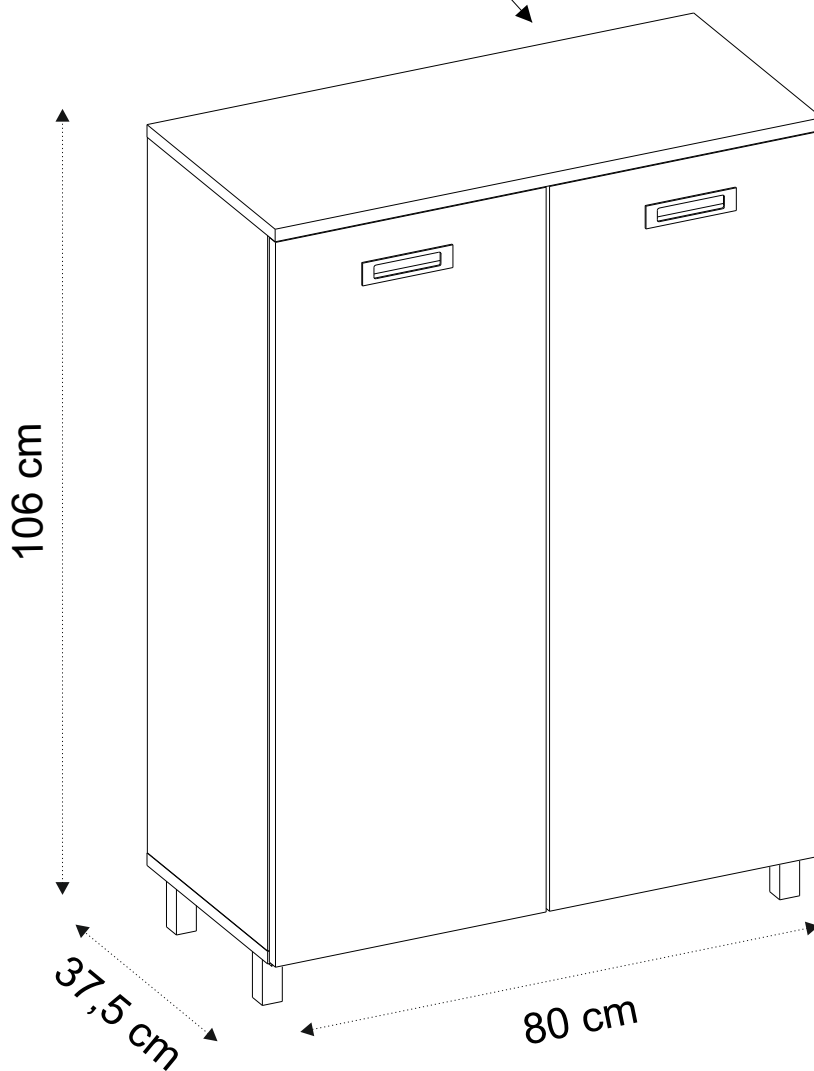

TIM SERIA ...
KOMODA 2D 800/1160
MEBLE OKMED Demko SP. J.
14-500 Braniewo, ul. Kolejowa 13

TIM KOMODA 2D 800/1160

1/2				
	L [mm]	W [mm]	T [mm]	
3	800	353	18	1
4	800	375	18	1
5	763	325	18	2

2/2				
	L [mm]	W [mm]	T [mm]	
1	1021	352	18	1
2	1021	352	18	1
6	1037	778	3	1
7	1034	396	18	1
8	1034	396	18	1