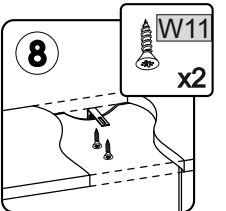

TIM SERIA ...
KOMODA 2D 800/1160
MEBLE OKMED Demko SP. J.
14-500 Braniewo, ul. Kolejowa 13

TIM KOMODA 2D 800/1160

1/2				
	L [mm]	W [mm]	T [mm]	
3	800	353	18	1
4	800	375	18	1
5	763	325	18	2

2/2				
	L [mm]	W [mm]	T [mm]	
1	1021	352	18	1
2	1021	352	18	1
6	1037	778	3	1
7	1034	396	18	1
8	1034	396	18	1

KS1 1	KK1 1	NA1 4	PPN 8	S1 8	ZM1 8	E6 2	SR4 4
W11 18	W4 8	KT1 8	KRW1 1	K1 4	ZM1B 4	ZM1A 4	
NRD1 4	SR5 4	GTV 4			GTV1 4	GTV2 4	

01

	8x35				
KD1	8	ZM1A	4	GTV2	4

02

03

04

05

	8
--	---

NRD1	4	W11	16	3.5x16
NA1	4	SR5	4	KK1
4	16	4	4	1

	3,5x16				08x40
W11	2	KS1	1	KRW1	1

09

10

	4x13		
W4	8	ZPH1	4

11

12

13