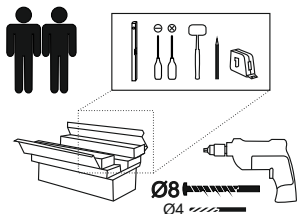

TIM KOMODA 2D 800/1160

**MEBLE-OKMED
DEMKO**
Jesteśmy razem 30 lat!

„MEBLE-OKMED” DEMKO - SPÓŁKA JAWNA
ul. Kolejowa 13, 14-500 Braniewo, POLSKA
www.mebleokmed.pl (+48) 55 243 27 26
firma@mebleokmed.pl

SERIA: .../...

TIM SERIA ...
KOMODA 2D 800/1160
MEBLE OKMED Demko SP. J.
14-500 Braniewo, ul. Kolejowa 13

TIM KOMODA 2D 800/1160

1/2				
	L [mm]	W [mm]	T [mm]	
3	800	353	18	1
4	800	375	18	1
5	763	325	18	2

2/2				
	L [mm]	W [mm]	T [mm]	
1	1021	352	18	1
2	1021	352	18	1
6	1037	778	3	1
7	1034	396	18	1
8	1034	396	18	1