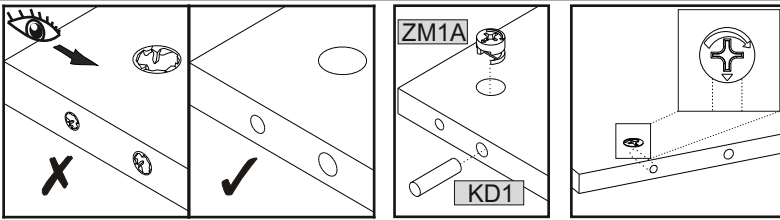

TIM SERIA ...
KOMODA 2D 800/1160
MEBLE OKMED Demko SP. J.
14-500 Braniewo, ul. Kolejowa 13

TIM KOMODA 2D 800/1160

1/2				
	L [mm]	W [mm]	T [mm]	
3	800	353	18	1
4	800	375	18	1
5	763	325	18	2

2/2				
	L [mm]	W [mm]	T [mm]	
1	1021	352	18	1
2	1021	352	18	1
6	1037	778	3	1
7	1034	396	18	1
8	1034	396	18	1

KS1 1	KK1 1	NA1 4	PPN 8	S1 8	ZM1 8	E6 2	SR4 4
W11 18	W4 8	KT1 8	KRW1 1	K1 4	ZM1B 4	ZM1A 4	
NRD1 4	SR5 4	GTV 4			GTV1 4	GTV2 4	

01

	8x35				
KD1	8	ZM1A	4	GTV2	4

02

03

04

05

	8
--	---