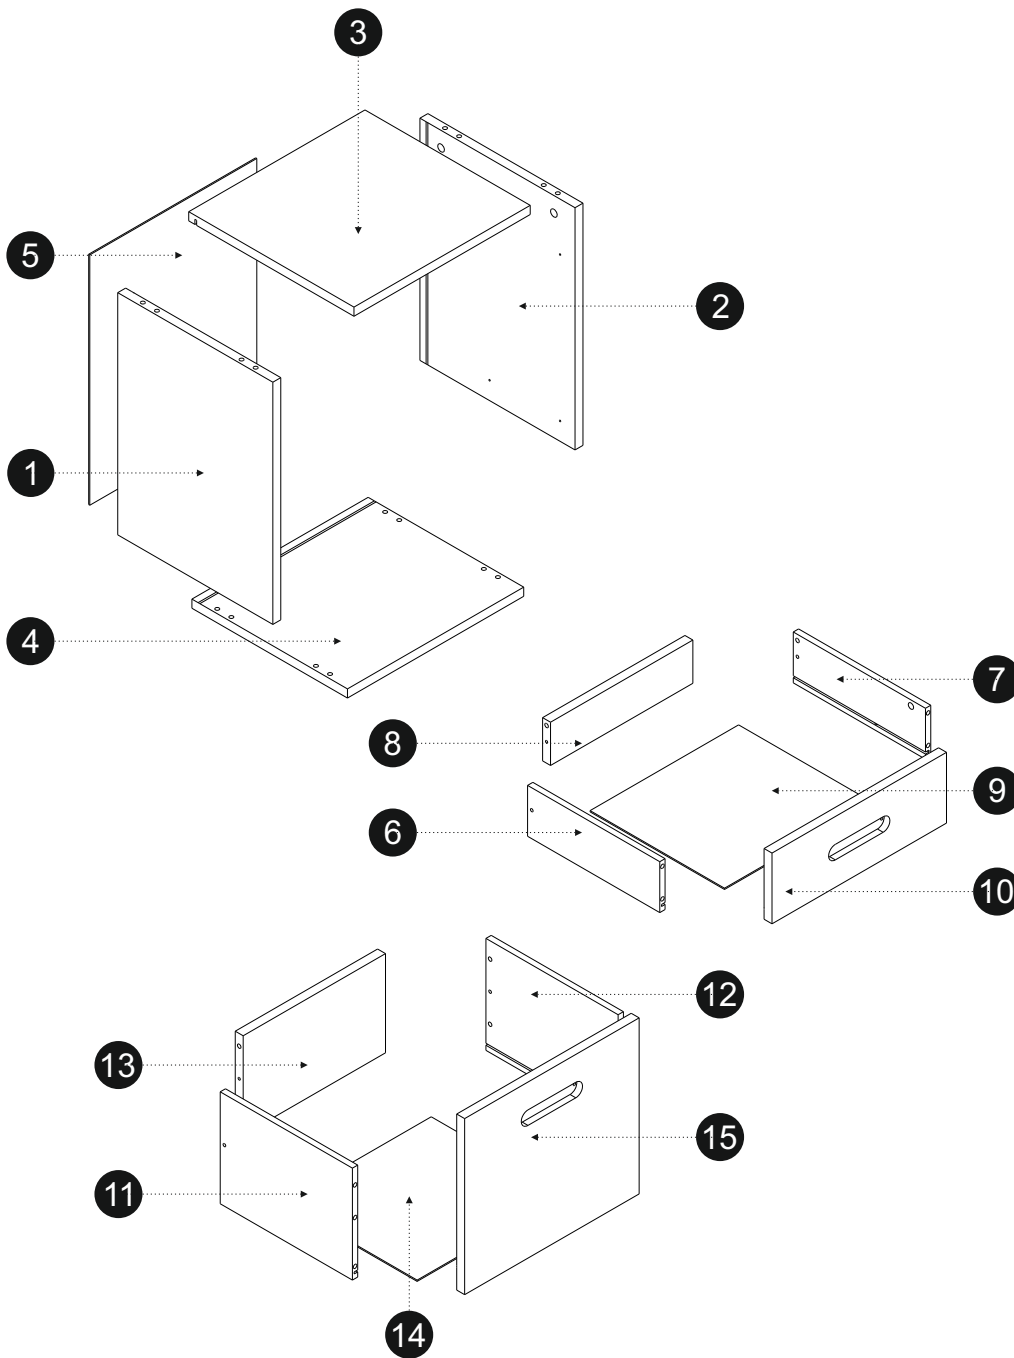

TIM KOMODA 2S 400/576

1/1				
	L [mm]	W [mm]	T [mm]	
1	476	352	18	x1
2	476	352	18	x1
3	400	375	18	x1
4	400	353	18	x1
5	492	379	3	x1
6	300	100	12	x1
7	300	100	12	x1
8	323	84	18	x1
9	333	305	3	x1
10	396	139	18	x1
11	300	200	12	x1
12	300	200	12	x1
13	323	185	18	x1
14	333	305	3	x1
15	396	346	18	x1

01

	3,5x16		L-300		L-300
W11	8	PQ3	2	PQ4	2
	8x35		15x15		
KD1	8	ZM1A	4		

02

03

04

			7x50
KK1	1	K1	4

05

					4x16
KMH5	2	KM5	2	W5	16

	8x35				12x12
KT1	12	ZM1B	4	MZM1A	4

08

	
5x42	
KM1	4

09

	
KK1	1

<p>A=B</p>	<p>A=B</p>	<p>A≠B</p>	<p>W1</p>	<p>3x16</p> <table border="1"> <tr> <td>W1</td> <td>6</td> <td>S1</td> <td>2</td> </tr> </table>	W1	6	S1	2	
W1	6	S1	2						