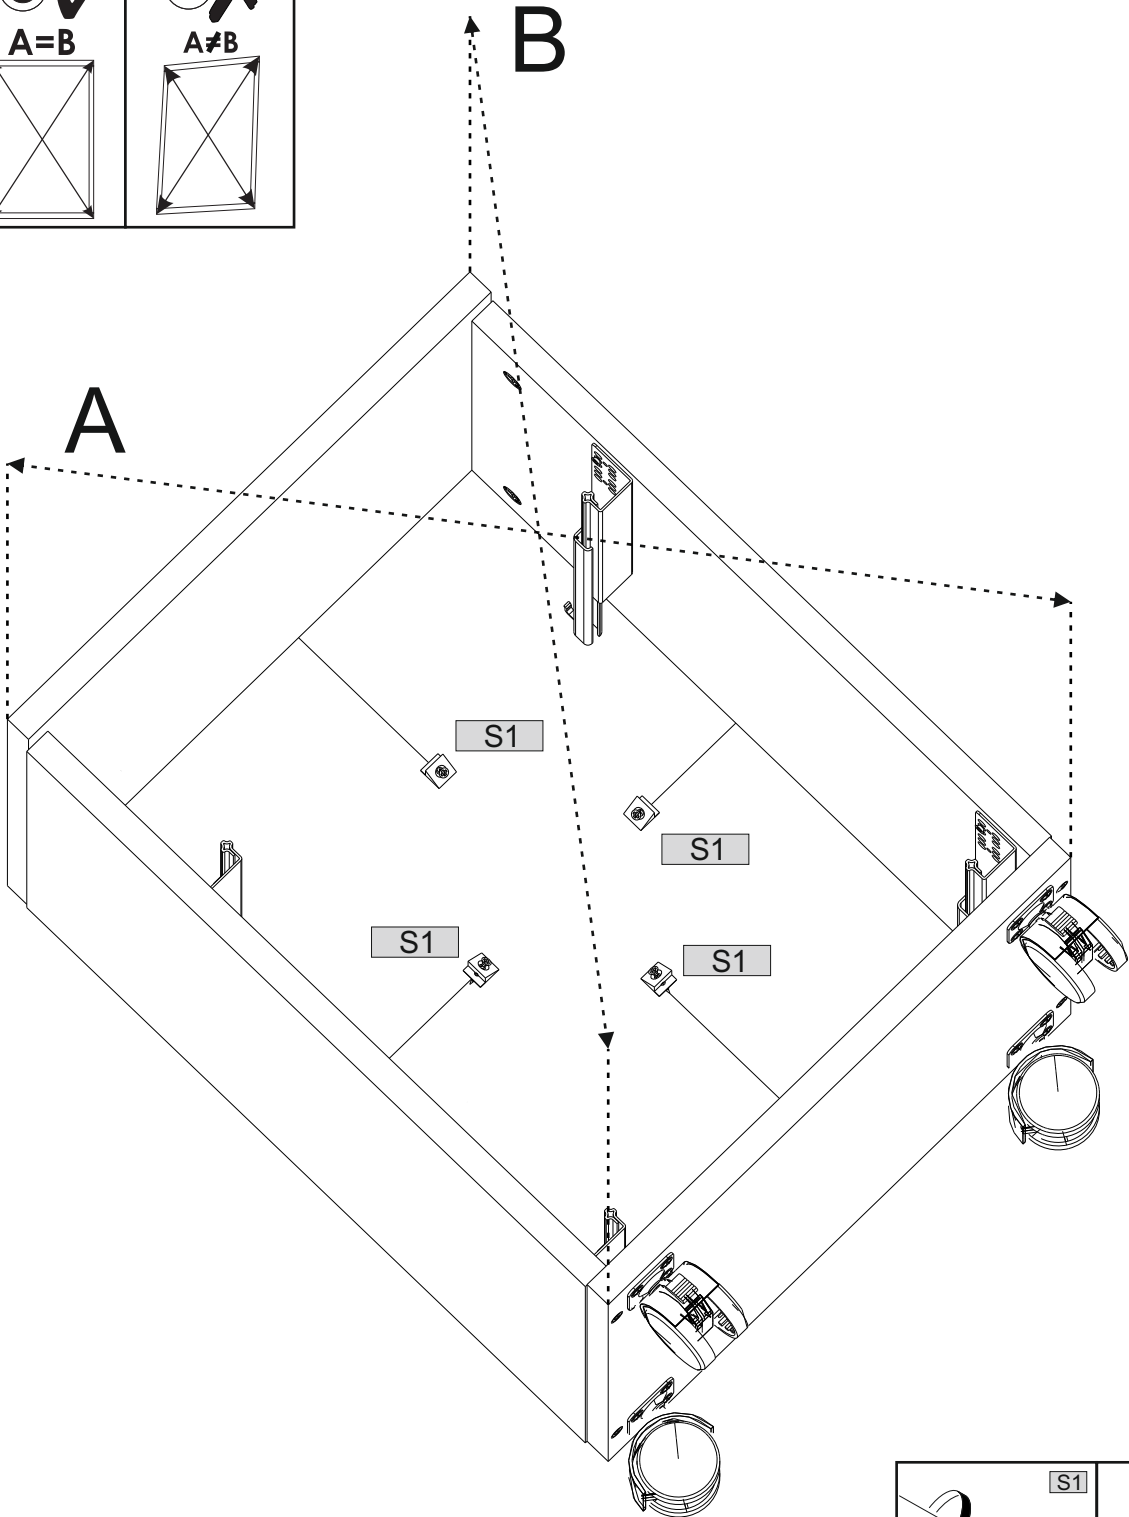

TIM KOMODA 2S 400/576

1/1				
	L [mm]	W [mm]	T [mm]	
1	476	352	18	x1
2	476	352	18	x1
3	400	375	18	x1
4	400	353	18	x1
5	492	379	3	x1
6	300	100	12	x1
7	300	100	12	x1
8	323	84	18	x1
9	333	305	3	x1
10	396	139	18	x1
11	300	200	12	x1
12	300	200	12	x1
13	323	185	18	x1
14	333	305	3	x1
15	396	346	18	x1

01

	3,5x16		L-300		L-300
W11	8	PQ3	2	PQ4	2
	8x35		15x15		
KD1	8	ZM1A	4		

02

03

04

			7x50
KK1	1	K1	4

05

					4x16
KMH5	2	KM5	2	W5	16

	8x35				12x12
KT1	12	ZM1B	4	MZM1A	4

08

	
5x42	
KM1	4

09

	
KK1	1

<p>A=B</p>	<p>A=B</p>	<p>A≠B</p>	<p>W1</p>	<p>3x16</p> <table border="1"> <tr> <td>W1</td> <td>6</td> <td>S1</td> <td>2</td> </tr> </table>	W1	6	S1	2	
W1	6	S1	2						