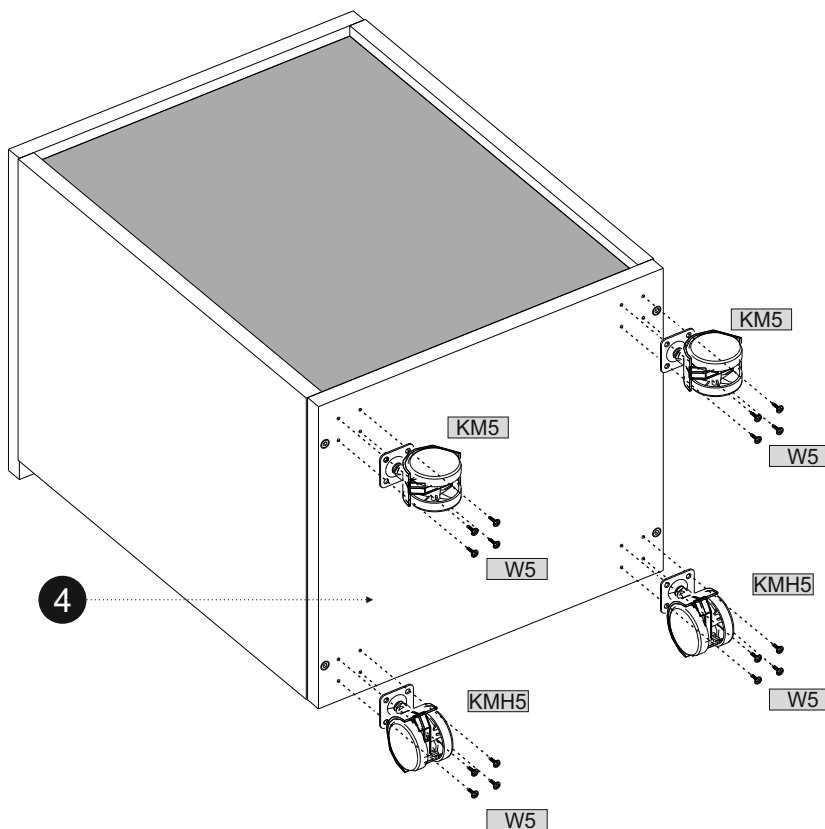

TIM KOMODA 2S 400/576

1/1				
	L [mm]	W [mm]	T [mm]	
1	476	352	18	x1
2	476	352	18	x1
3	400	375	18	x1
4	400	353	18	x1
5	492	379	3	x1
6	300	100	12	x1
7	300	100	12	x1
8	323	84	18	x1
9	333	305	3	x1
10	396	139	18	x1
11	300	200	12	x1
12	300	200	12	x1
13	323	185	18	x1
14	333	305	3	x1
15	396	346	18	x1

	8x35				12x12
KT1	12	ZM1B	4	MZM1A	4

08

	
5x42	
KM1	4

09

	
KK1	1

<p>A=B</p>	<p>A=B</p>	<p>A≠B</p>	<p>W1</p>	<p>3x16</p> <table border="1"> <tr> <td>W1</td> <td>6</td> <td>S1</td> <td>2</td> </tr> </table>	W1	6	S1	2	
W1	6	S1	2						