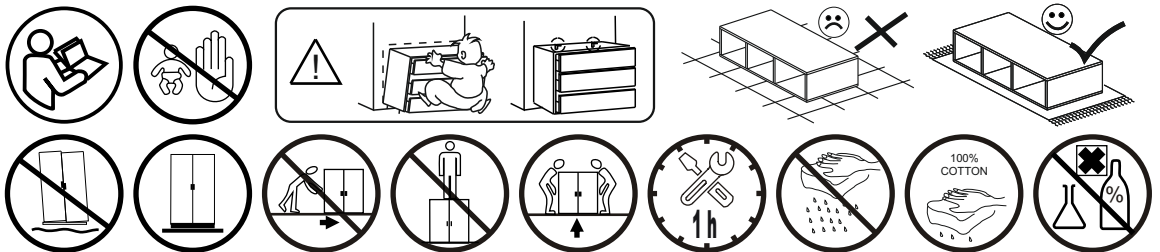

TIM KOMODA 2S 400/576

**MEBLE-OKMED
DEMKO**
Jesteśmy razem 30 lat!

„MEBLE-OKMED” DEMKO - SPÓŁKA JAWNA
ul. Kolejowa 13, 14-500 Braniewo, POLSKA
www.mebleokmed.pl (+48) 55 243 27 26
firma@mebleokmed.pl

SERIA: .../...