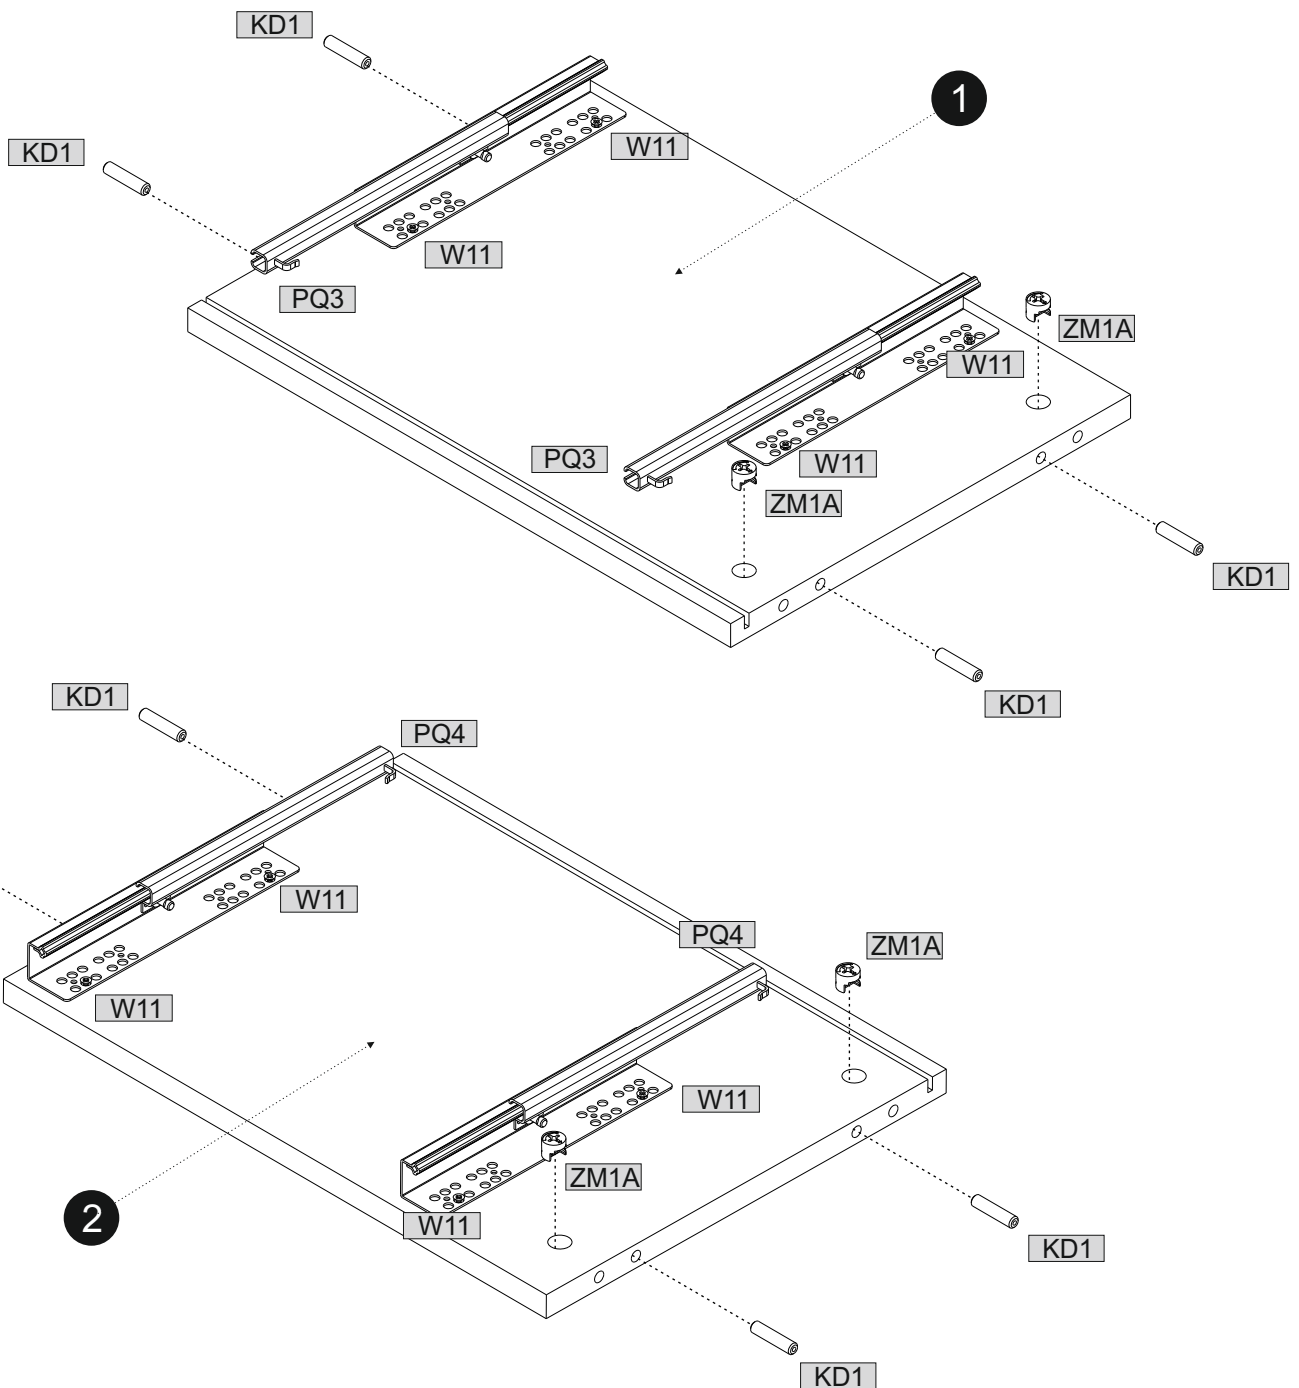

TIM KOMODA 2S 400/576

1/1				
	L [mm]	W [mm]	T [mm]	
1	476	352	18	x1
2	476	352	18	x1
3	400	375	18	x1
4	400	353	18	x1
5	492	379	3	x1
6	300	100	12	x1
7	300	100	12	x1
8	323	84	18	x1
9	333	305	3	x1
10	396	139	18	x1
11	300	200	12	x1
12	300	200	12	x1
13	323	185	18	x1
14	333	305	3	x1
15	396	346	18	x1

01

	3,5x16		L-300		L-300
W11	8	PQ3	2	PQ4	2
	8x35		15x15		
KD1	8	ZM1A	4		

02

03

04

			7x50
KK1	1	K1	4

05

					4x16
KMH5	2	KM5	2	W5	16

	8x35				12x12
KT1	12	ZM1B	4	MZM1A	4

08

	
5x42	
KM1	4

09

	
KK1	1

<p>A=B</p>	<p>A=B</p>	<p>A≠B</p>	<p>W1</p>	<p>3x16</p> <table border="1"> <tr> <td>W1</td> <td>6</td> <td>S1</td> <td>2</td> </tr> </table>	W1	6	S1	2	
W1	6	S1	2						