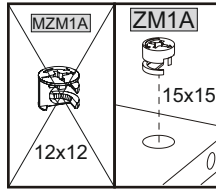

TIM KOMODA 2S 400/576

1/1				
	L [mm]	W [mm]	T [mm]	
1	476	352	18	x1
2	476	352	18	x1
3	400	375	18	x1
4	400	353	18	x1
5	492	379	3	x1
6	300	100	12	x1
7	300	100	12	x1
8	323	84	18	x1
9	333	305	3	x1
10	396	139	18	x1
11	300	200	12	x1
12	300	200	12	x1
13	323	185	18	x1
14	333	305	3	x1
15	396	346	18	x1

01

	3,5x16		L-300		L-300
W11	8	PQ3	2	PQ4	2
	8x35		15x15		
KD1	8	ZM1A	4		

02

03

04

			7x50
KK1	1	K1	4

05

					4x16
KMH5	2	KM5	2	W5	16

	8x35				12x12
KT1	12	ZM1B	4	MZM1A	4

08

	
5x42	
KM1	4

09

	
KK1	1

<p>A=B</p>	<p>A=B</p>	<p>A≠B</p>	<p>W1</p>	<p>3x16</p> <table border="1"> <tr> <td>W1</td> <td>6</td> <td>S1</td> <td>2</td> </tr> </table>	W1	6	S1	2	
W1	6	S1	2						