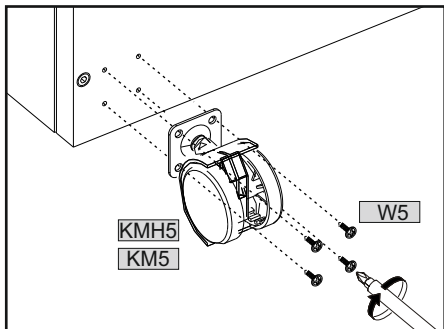

04

			7x50
KK1	1	K1	4

05

					4x16
KMH5	2	KM5	2	W5	16