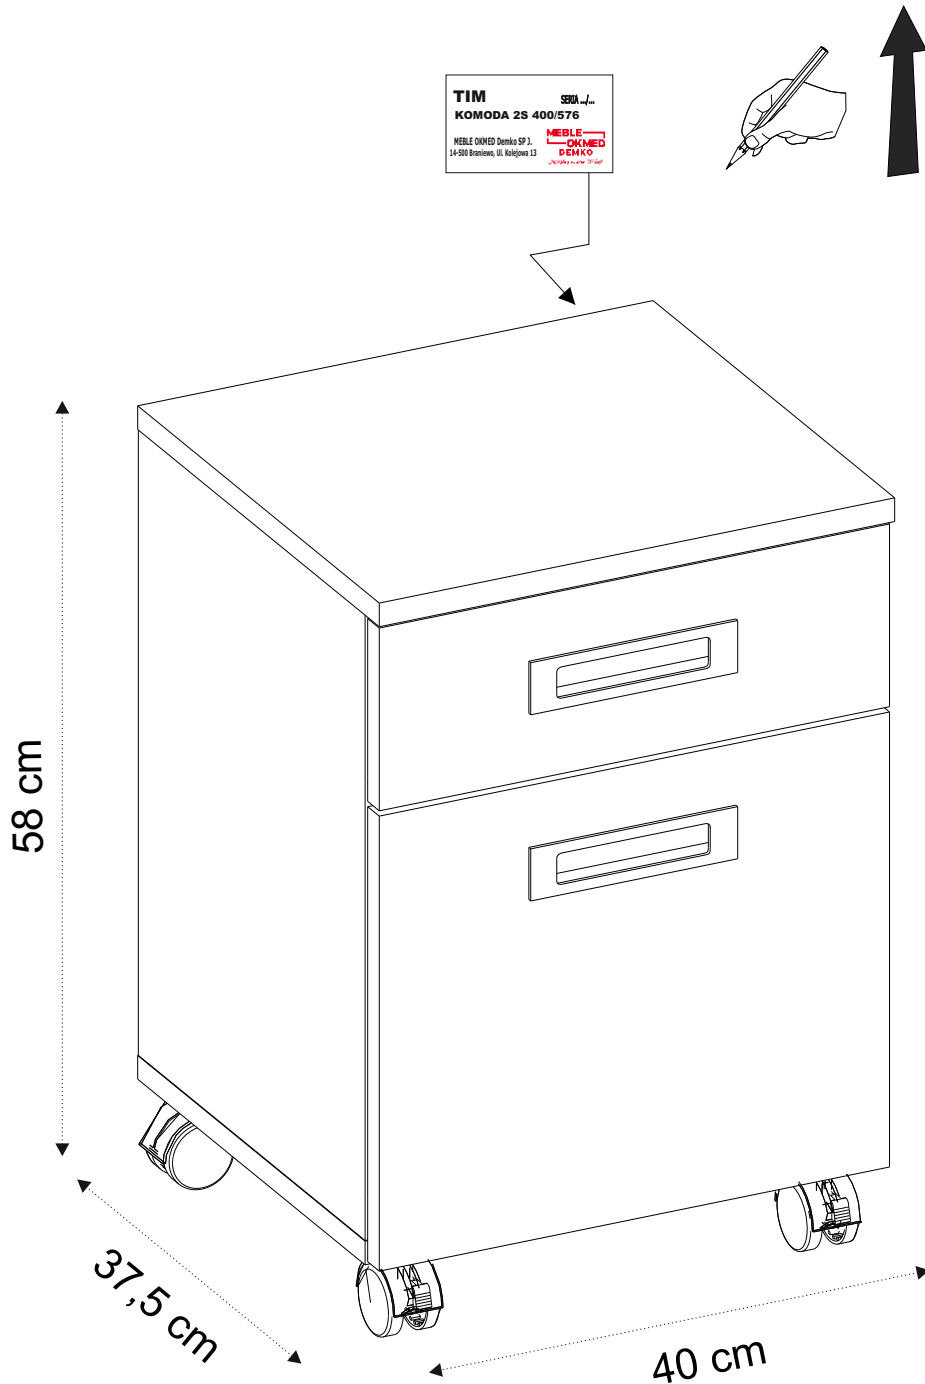

TIM KOMODA 2S 400/576

1/1				
	L [mm]	W [mm]	T [mm]	
1	476	352	18	x1
2	476	352	18	x1
3	400	375	18	x1
4	400	353	18	x1
5	492	379	3	x1
6	300	100	12	x1
7	300	100	12	x1
8	323	84	18	x1
9	333	305	3	x1
10	396	139	18	x1
11	300	200	12	x1
12	300	200	12	x1
13	323	185	18	x1
14	333	305	3	x1
15	396	346	18	x1