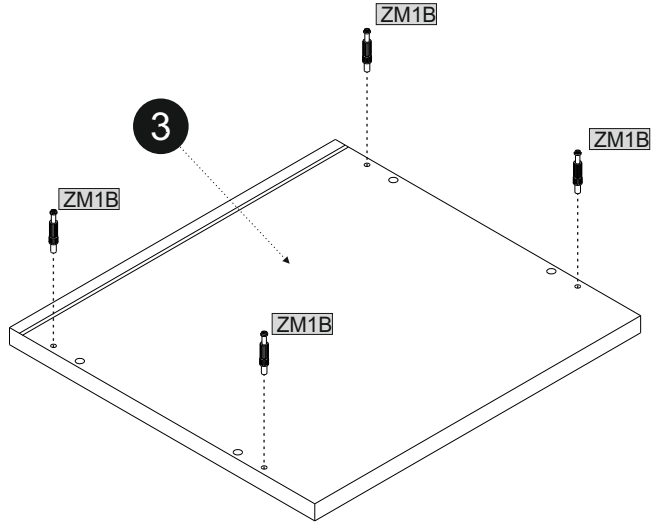

TIM KOMODA 2S 400/576

1/1				
	L [mm]	W [mm]	T [mm]	
1	476	352	18	x1
2	476	352	18	x1
3	400	375	18	x1
4	400	353	18	x1
5	492	379	3	x1
6	300	100	12	x1
7	300	100	12	x1
8	323	84	18	x1
9	333	305	3	x1
10	396	139	18	x1
11	300	200	12	x1
12	300	200	12	x1
13	323	185	18	x1
14	333	305	3	x1
15	396	346	18	x1

01

	3,5x16		L-300		L-300
W11	8	PQ3	2	PQ4	2
	8x35		15x15		
KD1	8	ZM1A	4		

02

03

04

			7x50
KK1	1	K1	4

05

					4x16
KMH5	2	KM5	2	W5	16

	8x35				12x12
KT1	12	ZM1B	4	MZM1A	4

08

	
5x42	
KM1	4

09

	
KK1	1

<p>A=B</p>	<p>A=B</p>	<p>A≠B</p>	<p>W1</p>	<p>3x16</p> <table border="1"> <tr> <td>W1</td> <td>6</td> <td>S1</td> <td>2</td> </tr> </table>	W1	6	S1	2	
W1	6	S1	2						