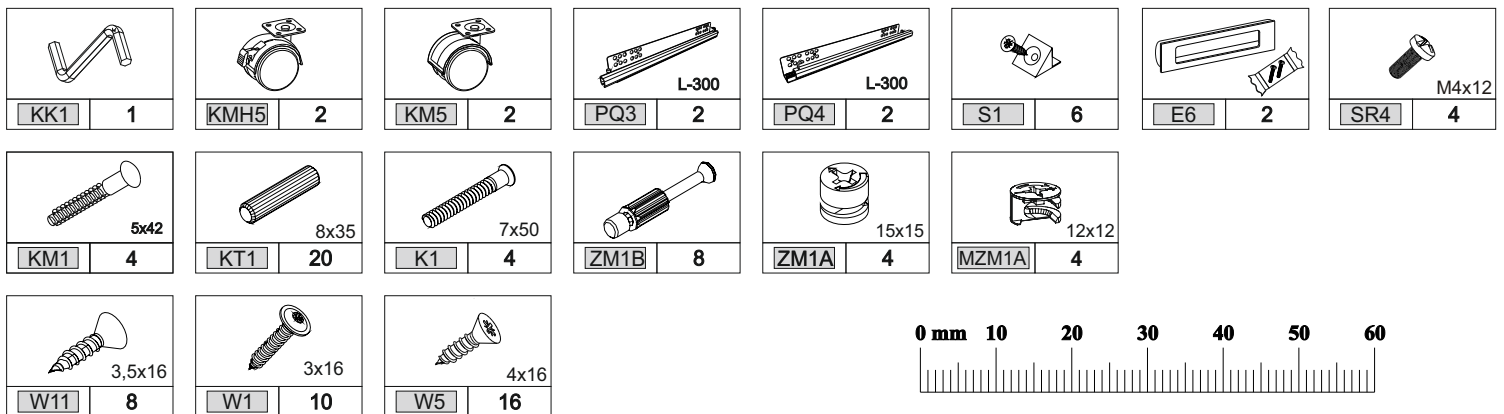

TIM KOMODA 2S 400/576

**MEBLE-OKMED
DEMKO**
Jesteśmy razem 30 lat!

„MEBLE-OKMED” DEMKO - SPÓŁKA JAWNA
ul. Kolejowa 13, 14-500 Braniewo, POLSKA
www.mebleokmed.pl (+48) 55 243 27 26
firma@mebleokmed.pl

SERIA: .../...

TIM KOMODA 2S 400/576

1/1				
	L [mm]	W [mm]	T [mm]	
1	476	352	18	x1
2	476	352	18	x1
3	400	375	18	x1
4	400	353	18	x1
5	492	379	3	x1
6	300	100	12	x1
7	300	100	12	x1
8	323	84	18	x1
9	333	305	3	x1
10	396	139	18	x1
11	300	200	12	x1
12	300	200	12	x1
13	323	185	18	x1
14	333	305	3	x1
15	396	346	18	x1

01

	3,5x16		L-300		L-300
W11	8	PQ3	2	PQ4	2
	8x35		15x15		
KD1	8	ZM1A	4		

02

03

04

			7x50
KK1	1	K1	4

05

					4x16
KMH5	2	KM5	2	W5	16