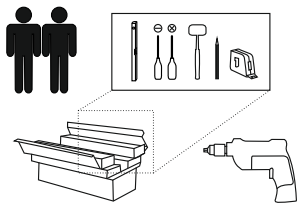

TIM KOMODA 2S 400/576

1/1				
	L [mm]	W [mm]	T [mm]	
1	476	352	18	x1
2	476	352	18	x1
3	400	375	18	x1
4	400	353	18	x1
5	492	379	3	x1
6	300	100	12	x1
7	300	100	12	x1
8	323	84	18	x1
9	333	305	3	x1
10	396	139	18	x1
11	300	200	12	x1
12	300	200	12	x1
13	323	185	18	x1
14	333	305	3	x1
15	396	346	18	x1