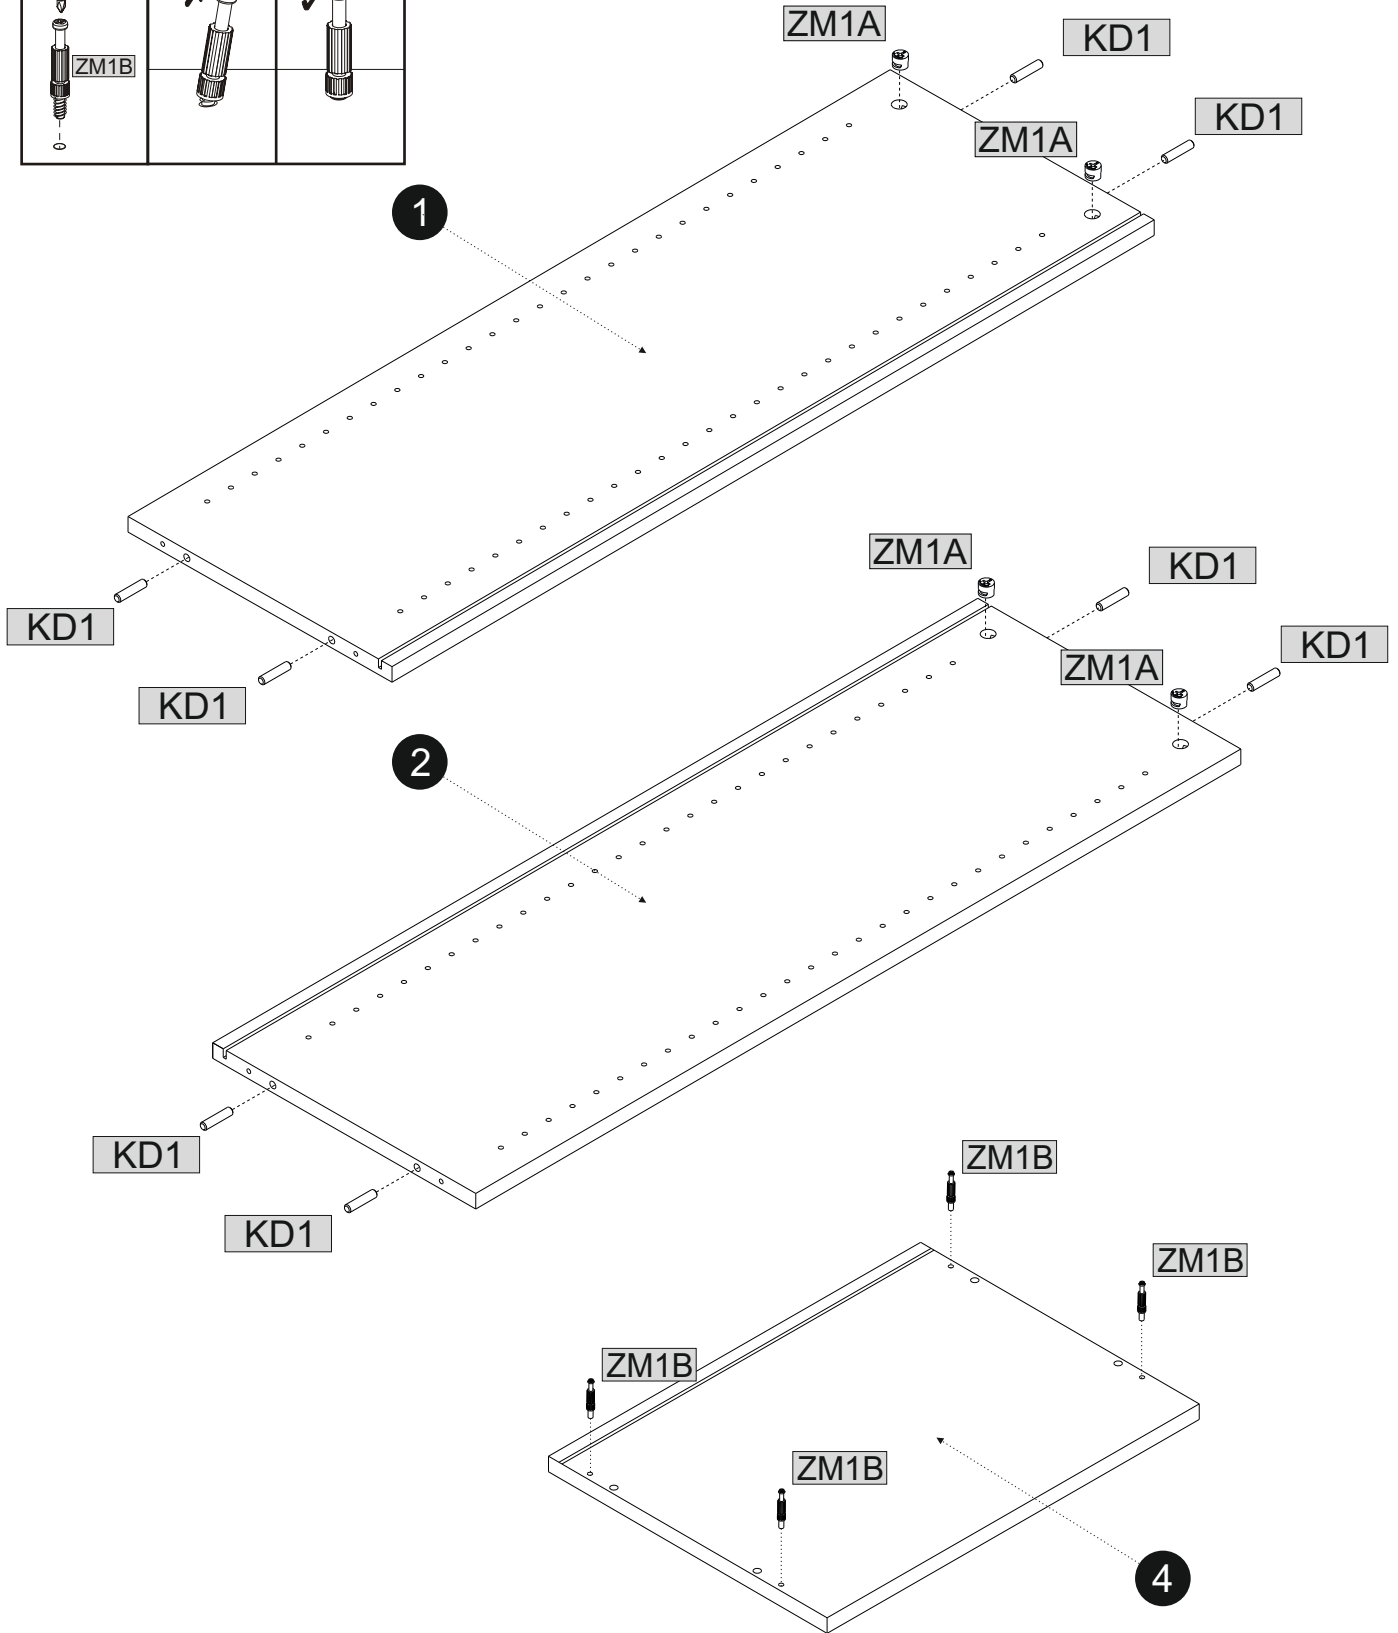

TIM REGAŁ 500/1160

1/1				
	L [mm]	W [mm]	T [mm]	
1	1021	352	18	x1
2	1021	352	18	x1
3	500	353	18	x1
4	500	375	18	x1
5	463	325	18	x1
6	463	325	18	x1
7	1037	479	3	x1

KS1 1	KK1 1	NA1 4	PPN 8	S1 6	ZM1 8	KT1 8
KRW1 1	K1 4	ZM1B 4	ZM1A 4	NRD1 4	SR5 4	W11 18

01

	8x35				
KD1	8	ZM1A	4	ZM1B	4

02

03

04

05

NRD1	4	3,5x16 W11	16	NA1	4	SR5	4	KK1	1

	3,5x16				08x40
W11	2	KS1	1	KRW1	1

07

			
KK1	1	ZM1	8

08

	
PPN	8