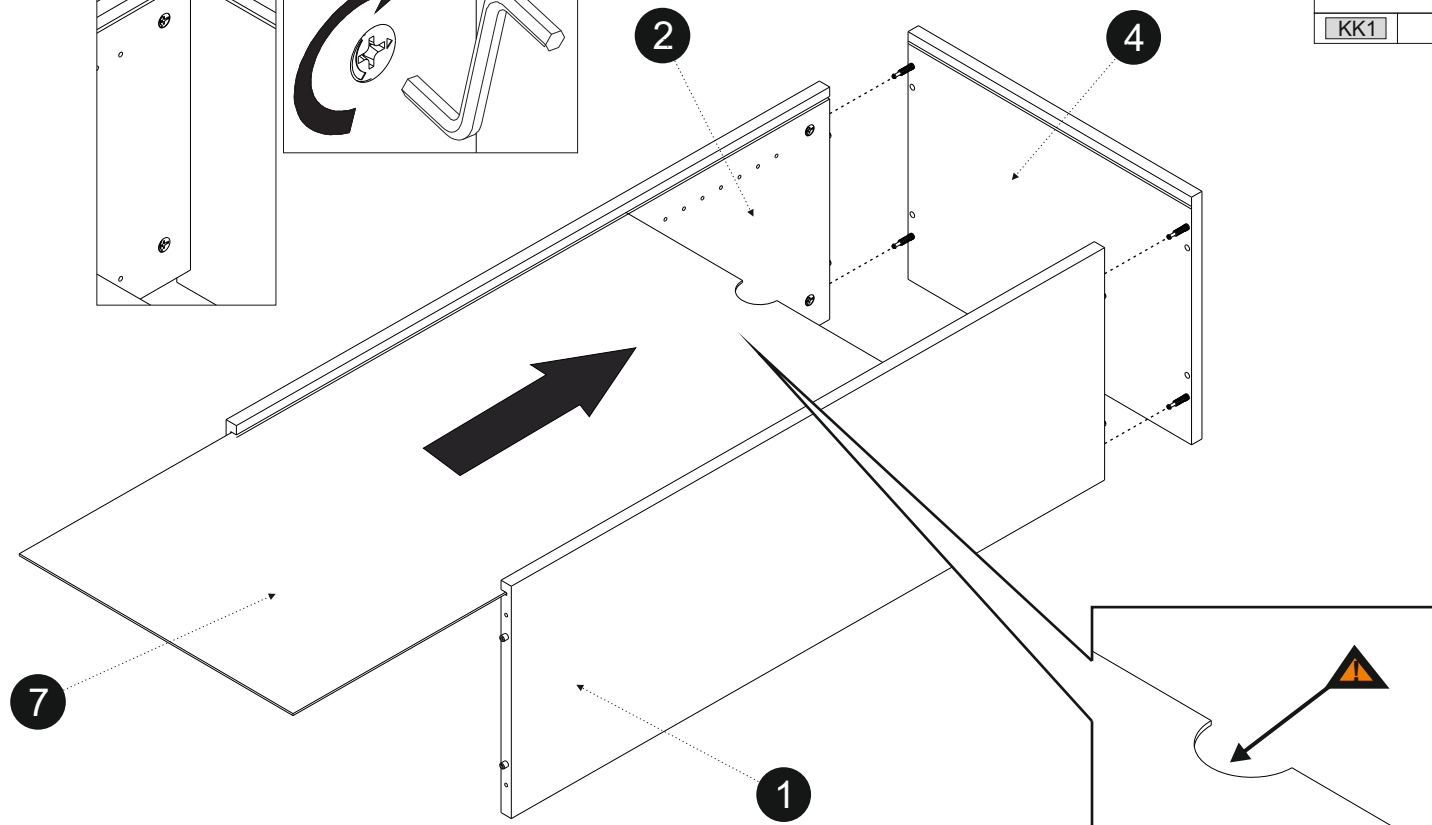

TIM REGAŁ 500/1160

1/1				
	L [mm]	W [mm]	T [mm]	
1	1021	352	18	x1
2	1021	352	18	x1
3	500	353	18	x1
4	500	375	18	x1
5	463	325	18	x1
6	463	325	18	x1
7	1037	479	3	x1

KS1 1	KK1 1	NA1 4	PPN 8	S1 6	ZM1 8	KT1 8
KRW1 1	K1 4	ZM1B 4	ZM1A 4	NRD1 4	SR5 4	W11 18

01

	8x35				
KD1	8	ZM1A	4	ZM1B	4

02

03

04

05

NRD1	4	3,5x16 W11	16	NA1	4	SR5	4	KK1	1

	3,5x16				08x40
W11	2	KS1	1	KRW1	1