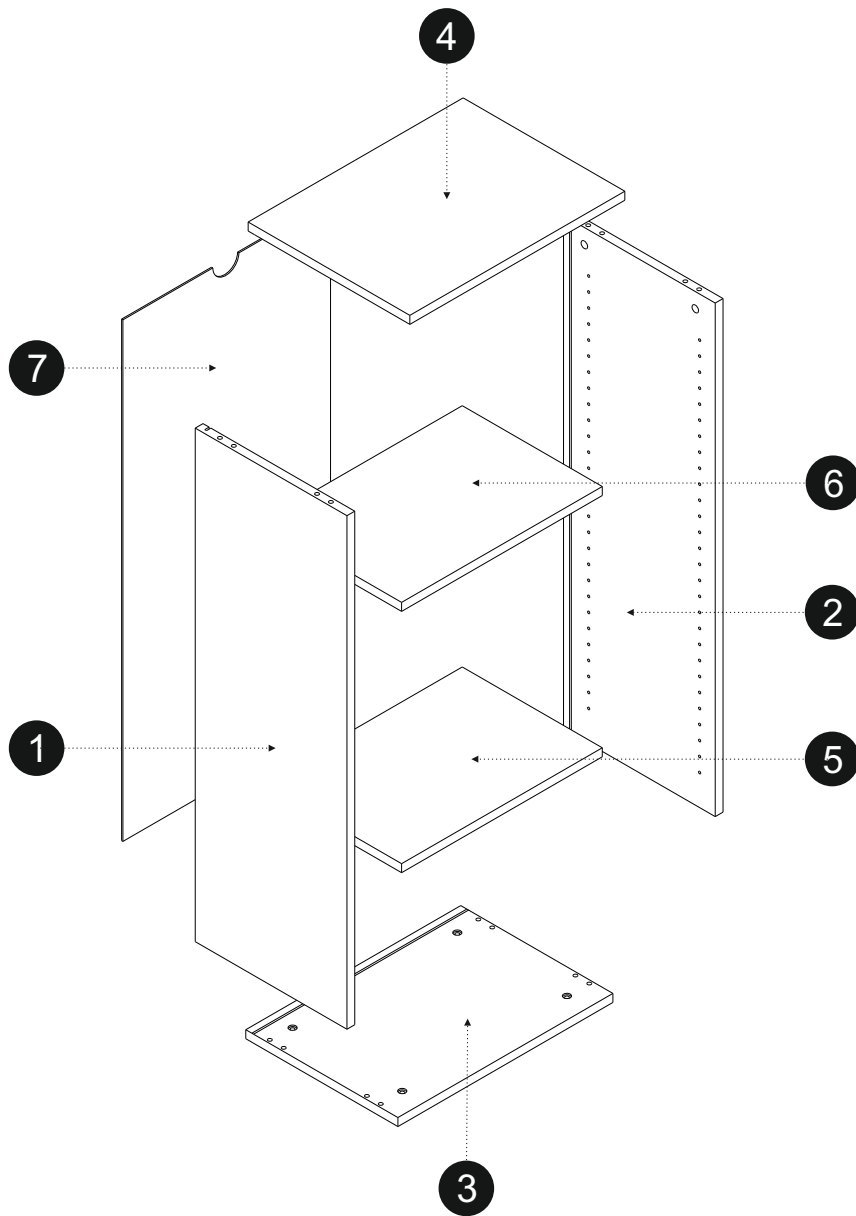

TIM REGAŁ 500/1160

1/1				
	L [mm]	W [mm]	T [mm]	
1	1021	352	18	x1
2	1021	352	18	x1
3	500	353	18	x1
4	500	375	18	x1
5	463	325	18	x1
6	463	325	18	x1
7	1037	479	3	x1

KS1 1	KK1 1	NA1 4	PPN 8	S1 6	ZM1 8	KT1 8
KRW1 1	K1 4	ZM1B 4	ZM1A 4	NRD1 4	SR5 4	W11 18

01

	8x35				
KD1	8	ZM1A	4	ZM1B	4

02

03

04

05

NRD1	4	3,5x16 W11	16	NA1	4	SR5	4	KK1	1

	3,5x16				08x40
W11	2	KS1	1	KRW1	1