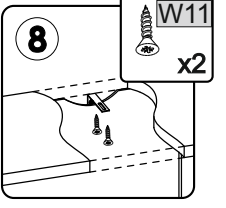

TIM REGAŁ 500/1160

1/1				
	L [mm]	W [mm]	T [mm]	
1	1021	352	18	x1
2	1021	352	18	x1
3	500	353	18	x1
4	500	375	18	x1
5	463	325	18	x1
6	463	325	18	x1
7	1037	479	3	x1

KS1 1	KK1 1	NA1 4	PPN 8	S1 6	ZM1 8	KT1 8
KRW1 1	K1 4	ZM1B 4	ZM1A 4	NRD1 4	SR5 4	W11 18

01

	8x35				
KD1	8	ZM1A	4	ZM1B	4

02

03

04

05

NRD1	4	3,5x16 W11	16	NA1	4	SR5	4	KK1	1

	3,5x16				08x40
W11	2	KS1	1	KRW1	1