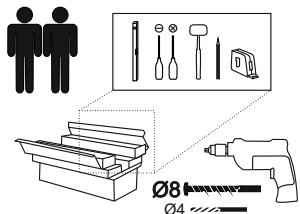

# TIM REGAŁ 800/2200

<b>1/2</b>				
	L [mm]	W [mm]	T [mm]	
<b>3</b>	800	353	18	1
<b>4</b>	800	375	18	1
<b>5</b>	763	325	18	4
<b>7</b>	763	325	18	1

<b>2/2</b>				
	L [mm]	W [mm]	T [mm]	
<b>1</b>	2058	352	18	1
<b>2</b>	2058	352	18	1
<b>6</b>	2074	778	3	1