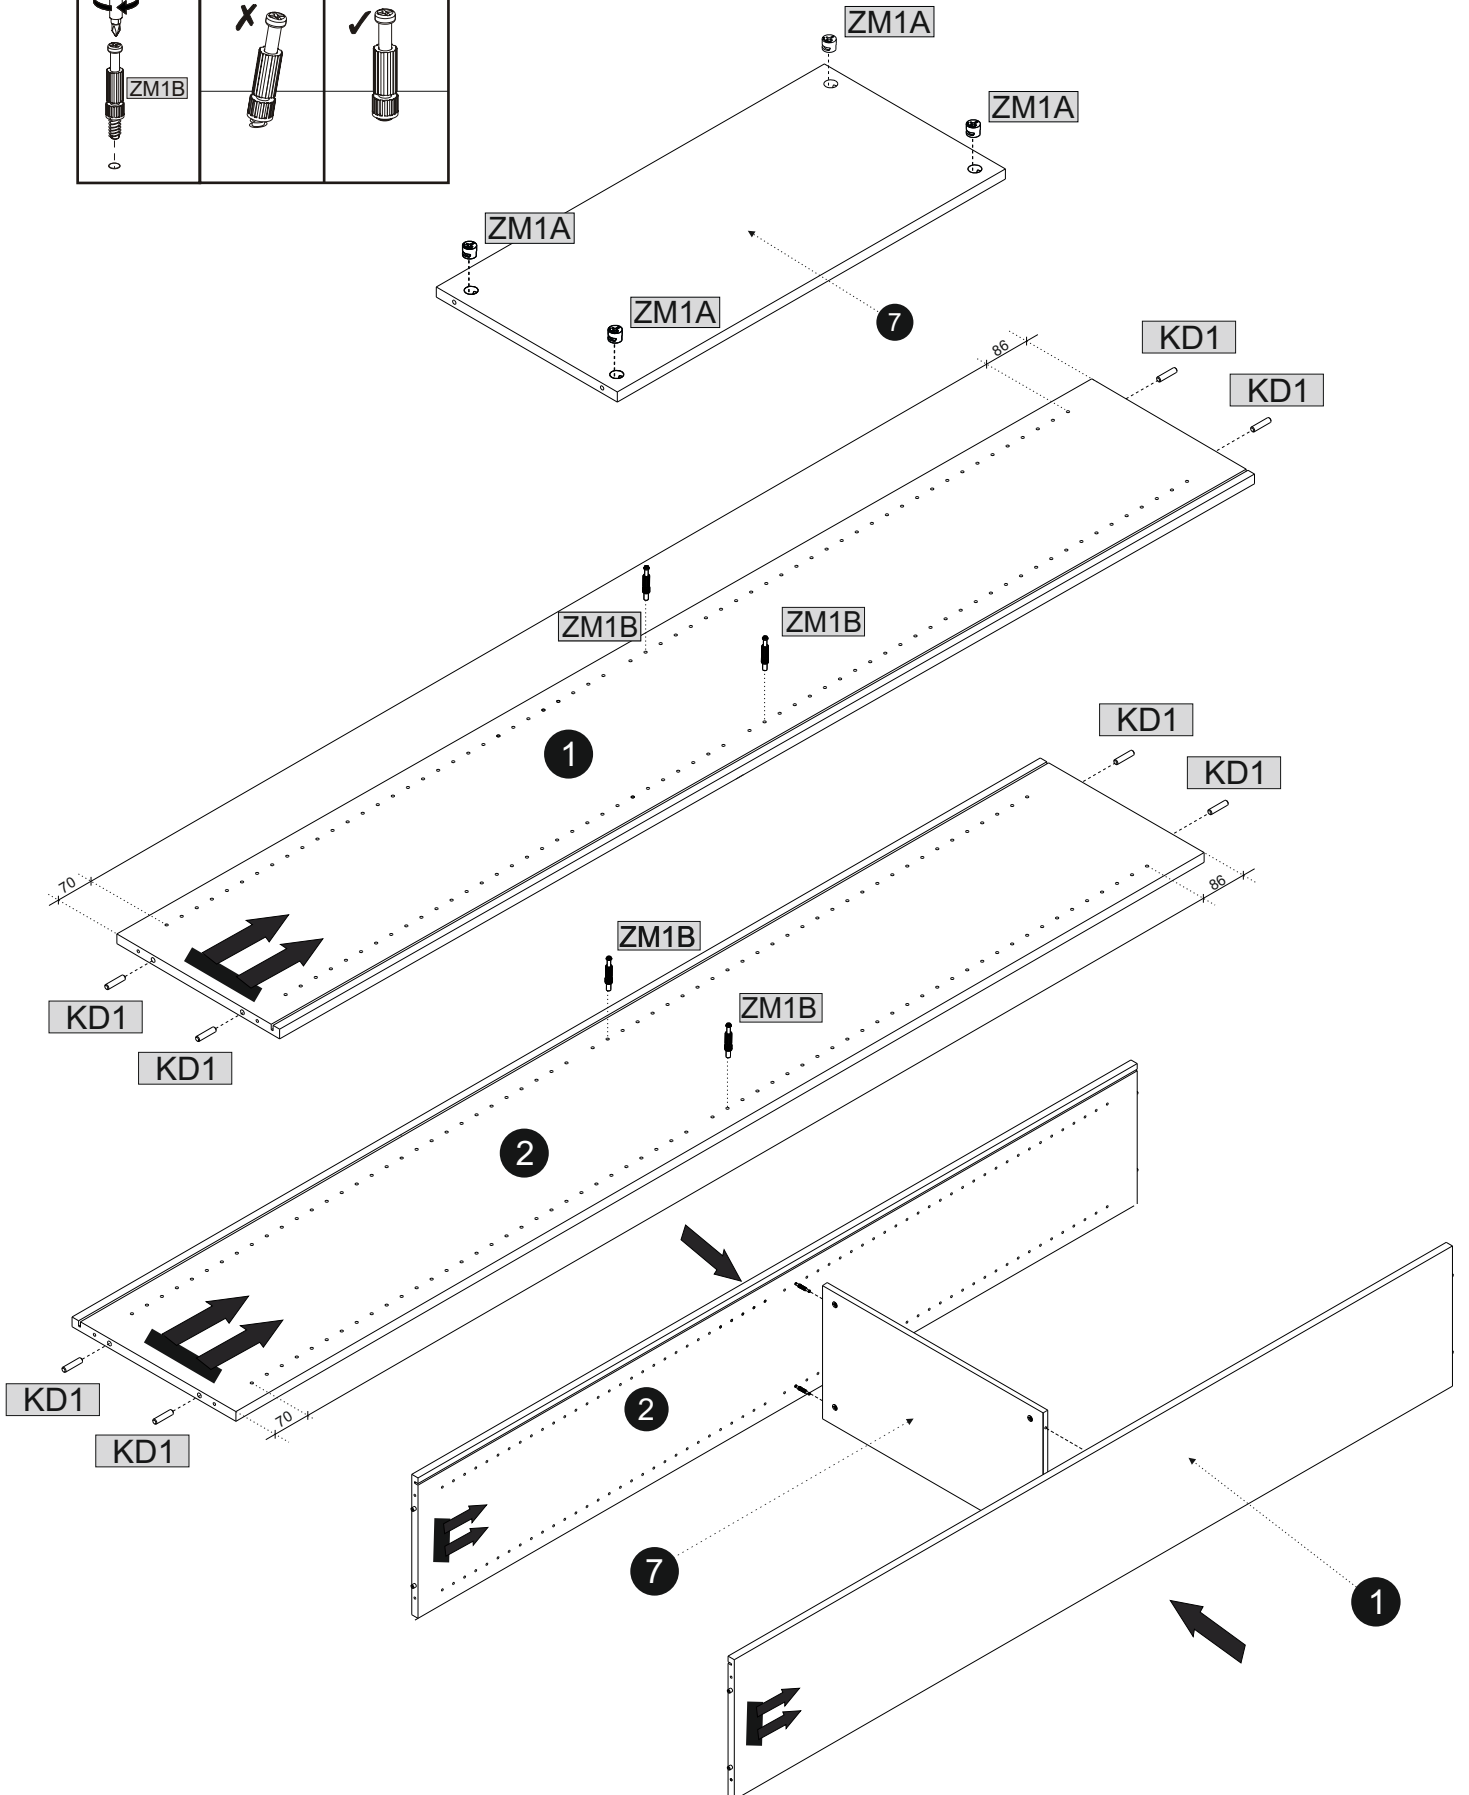

# TIM REGAŁ 800/2200

<b>1/2</b>				
	L [mm]	W [mm]	T [mm]	
<b>3</b>	800	353	18	1
<b>4</b>	800	375	18	1
<b>5</b>	763	325	18	4
<b>7</b>	763	325	18	1

<b>2/2</b>				
	L [mm]	W [mm]	T [mm]	
<b>1</b>	2058	352	18	1
<b>2</b>	2058	352	18	1
<b>6</b>	2074	778	3	1

01

	8x35		ZM1B	4		ZM1A	4
KD1	8	ZM1B	4	ZM1A	4		
	KK1						1

02

			7x50
KK1	1	K1	4

03

04

			7x50
KK1	1	K1	4

05

S1	12

06

			3,5x16						
NRD1	4	W11	16	NA1	4	SR5	4	KK1	1

07

08

5		6		7		3,5x16 <b>W11</b> 2	
<b>KRW1</b>		<b>KS1</b>		<b>KRW1</b> <b>KS1</b>		<b>KS1</b> 1	
<b>KK1</b> 1		<b>ZK</b> 4		<b>ZM1</b> 8		08x40 <b>KRW1</b> 1	