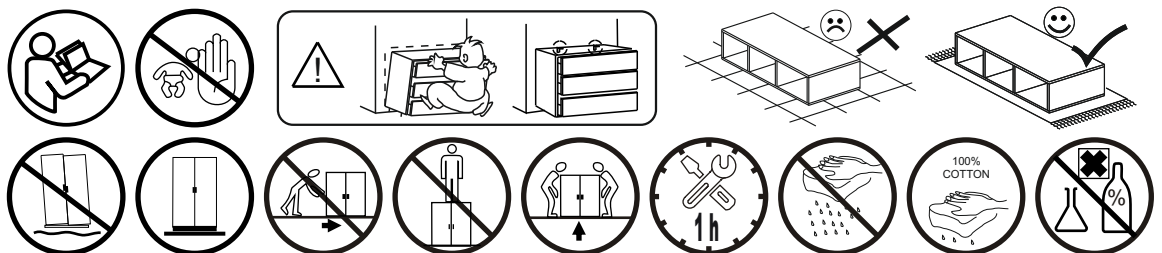

TIM REGAŁ 800/2200

**MEBLE-OKMED
DEMKO**
Jesteśmy razem 30 lat!

„MEBLE-OKMED” DEMKO - SPÓŁKA JAWNA
ul. Kolejowa 13, 14-500 Braniewo, POLSKA
www.mebleokmed.pl (+48) 55 243 27 26
firma@mebleokmed.pl

SERIA: .../...