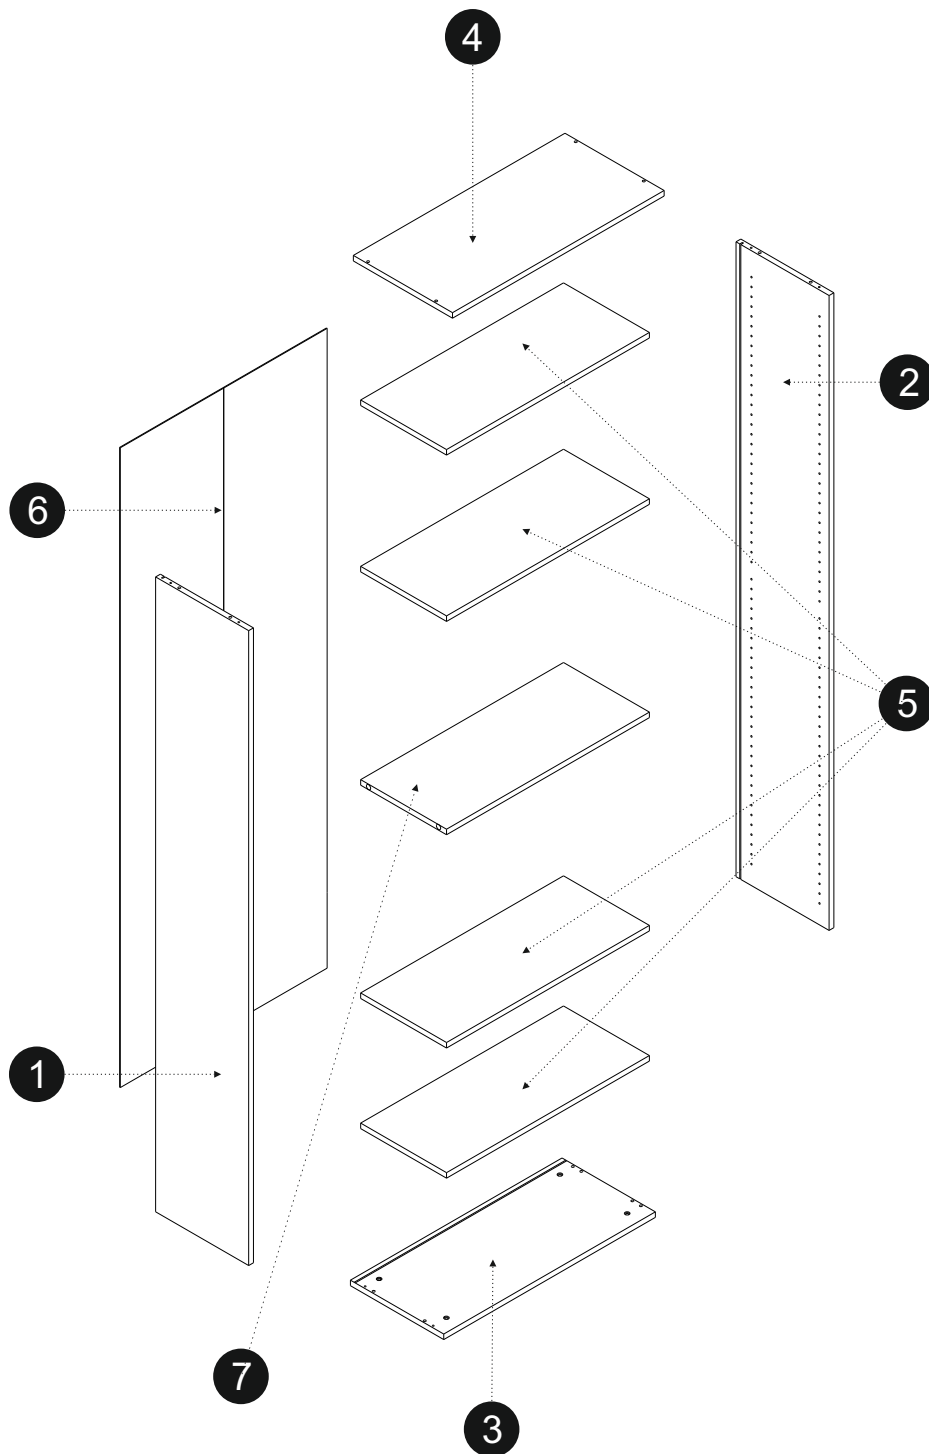

# TIM REGAŁ 800/2200

<b>1/2</b>				
	L [mm]	W [mm]	T [mm]	
<b>3</b>	800	353	18	1
<b>4</b>	800	375	18	1
<b>5</b>	763	325	18	4
<b>7</b>	763	325	18	1

<b>2/2</b>				
	L [mm]	W [mm]	T [mm]	
<b>1</b>	2058	352	18	1
<b>2</b>	2058	352	18	1
<b>6</b>	2074	778	3	1

01

	8x35		ZM1B	4		ZM1A	4
KD1	8	ZM1B	4	ZM1A	4		
	KK1						1

02

			7x50
KK1	1	K1	4

03

04

			7x50
KK1	1	K1	4

05

S1	12

06

			3,5x16						
NRD1	4	W11	16	NA1	4	SR5	4	KK1	1

07

08

5		6		7		3,5x16 <b>W11</b> 2	
<b>KRW1</b>		<b>KS1</b>		<b>KRW1</b> <b>KS1</b>		<b>KS1</b> 1	
<b>KK1</b> 1		<b>ZK</b> 4		<b>ZM1</b> 8		08x40 <b>KRW1</b> 1	