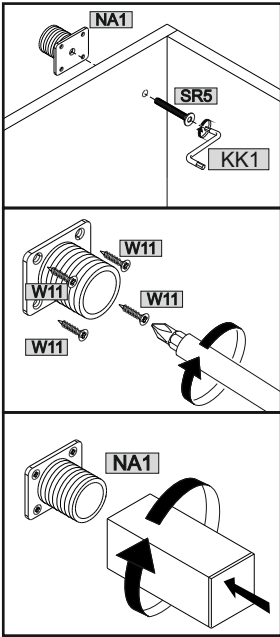

# TIM REGAŁ 800/2200

<b>1/2</b>				
	L [mm]	W [mm]	T [mm]	
<b>3</b>	800	353	18	1
<b>4</b>	800	375	18	1
<b>5</b>	763	325	18	4
<b>7</b>	763	325	18	1

<b>2/2</b>				
	L [mm]	W [mm]	T [mm]	
<b>1</b>	2058	352	18	1
<b>2</b>	2058	352	18	1
<b>6</b>	2074	778	3	1

01

	8x35		ZM1B	4		ZM1A	4
KD1	8	ZM1B	4	ZM1A	4		
	KK1						1

02

			7x50
KK1	1	K1	4

03

04

			7x50
KK1	1	K1	4

05

S1	12

06

			3,5x16						
NRD1	4	W11	16	NA1	4	SR5	4	KK1	1

07

08

5		6		7		3,5x16 <b>W11</b> 2	
<b>KRW1</b>		<b>KS1</b>		<b>KRW1</b> <b>KS1</b>		<b>KS1</b> 1	
<b>KK1</b> 1		<b>ZK</b> 4		<b>ZM1</b> 8		08x40 <b>KRW1</b> 1	