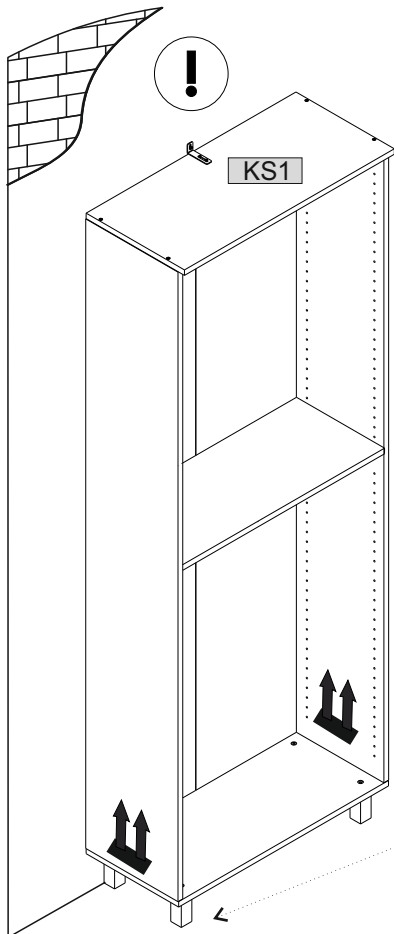

# TIM REGAŁ 800/2200

<b>1/2</b>				
	L [mm]	W [mm]	T [mm]	
<b>3</b>	800	353	18	1
<b>4</b>	800	375	18	1
<b>5</b>	763	325	18	4
<b>7</b>	763	325	18	1

<b>2/2</b>				
	L [mm]	W [mm]	T [mm]	
<b>1</b>	2058	352	18	1
<b>2</b>	2058	352	18	1
<b>6</b>	2074	778	3	1

S1	12

06

			3,5x16						
NRD1	4	W11	16	NA1	4	SR5	4	KK1	1

07

08

5		6		7		3,5x16 <b>W11</b> 2	
<b>KRW1</b>		<b>KS1</b>		<b>KRW1</b> <b>KS1</b>		<b>KS1</b> 1	
<b>KK1</b> 1		<b>ZK</b> 4		<b>ZM1</b> 8		08x40 <b>KRW1</b> 1	