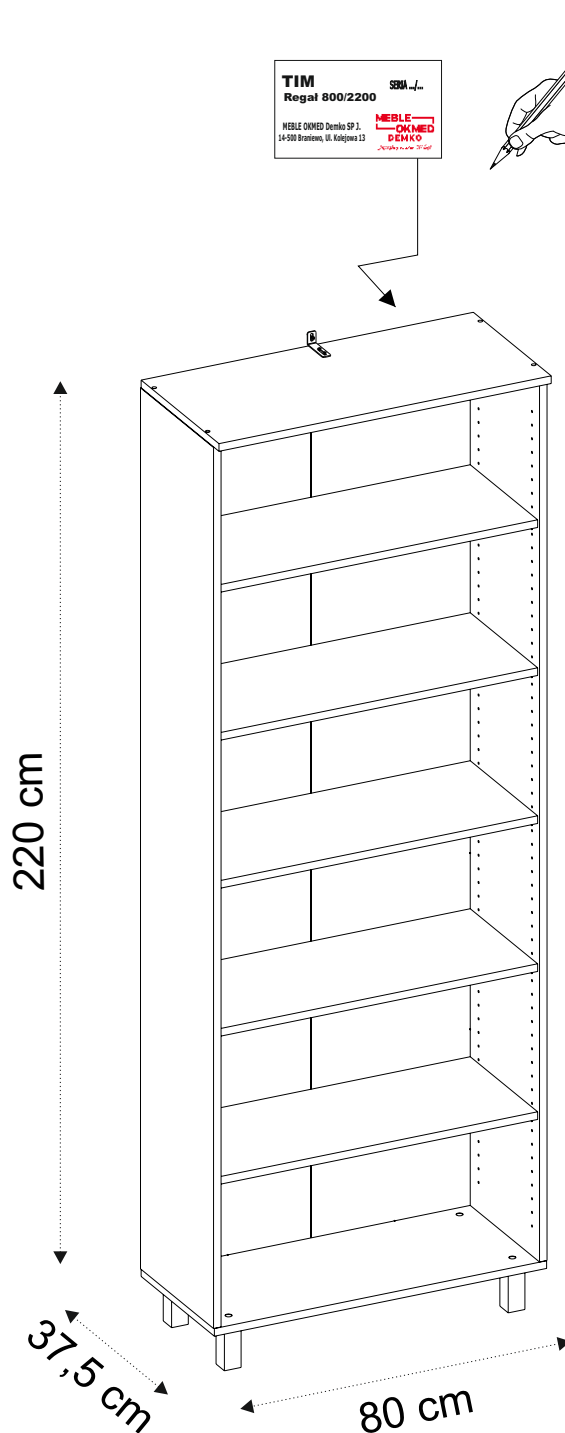

# TIM REGAŁ 800/2200

<b>1/2</b>				
	L [mm]	W [mm]	T [mm]	
<b>3</b>	800	353	18	1
<b>4</b>	800	375	18	1
<b>5</b>	763	325	18	4
<b>7</b>	763	325	18	1

<b>2/2</b>				
	L [mm]	W [mm]	T [mm]	
<b>1</b>	2058	352	18	1
<b>2</b>	2058	352	18	1
<b>6</b>	2074	778	3	1

S1	12

06

			3,5x16						
NRD1	4	W11	16	NA1	4	SR5	4	KK1	1

07

08

5		6		7		3,5x16 <b>W11</b> 2	
<b>KRW1</b>		<b>KS1</b>		<b>KRW1</b> <b>KS1</b>		<b>KS1</b> 1	
<b>KK1</b> 1		<b>ZK</b> 4		<b>ZM1</b> 8		08x40 <b>KRW1</b> 1	