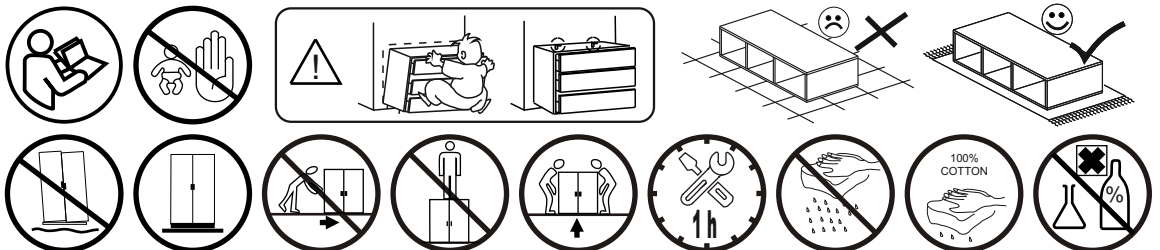

TIM BIURKO 1000/750

**MEBLE-OKMED
DEMKO**
Jesteśmy razem 30 lat!

„MEBLE-OKMED” DEMKO - SPÓŁKA JAWNA
ul. Kolejowa 13, 14-500 Braniewo, POLSKA
www.mebleokmed.pl (+48) 55 243 27 26
firma@mebleokmed.pl

SERIA: .../...