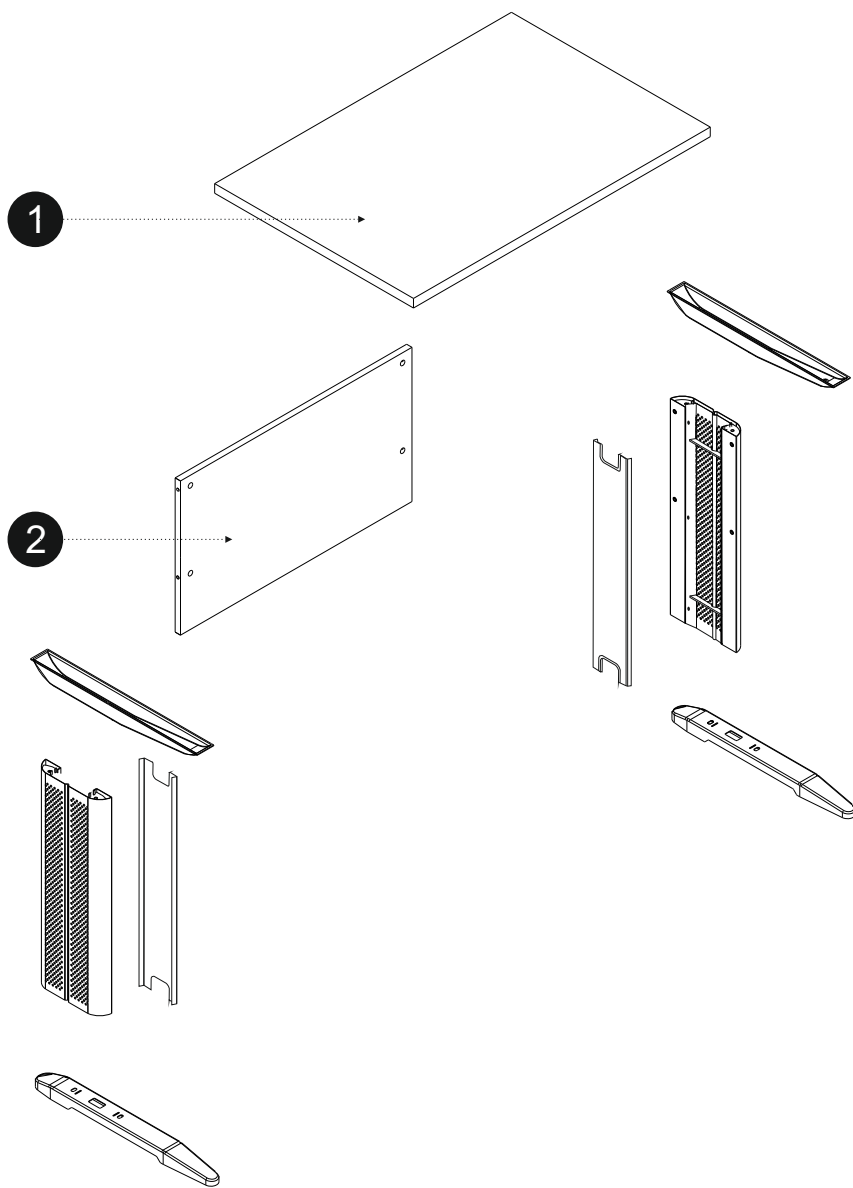

TIM BIURKO 1000/750

| 1/1 | | | | |
|-----|-----------|-----------|-----------|----|
| | L [mm] | W [mm] | T [mm] | |
| 1 | 1000 | 670 | 28 | x1 |
| 2 | 750 | 450 | 18 | x1 |

KK1 1

SB5 1

ZM1 4

ZMM6 4

ZM1A 4