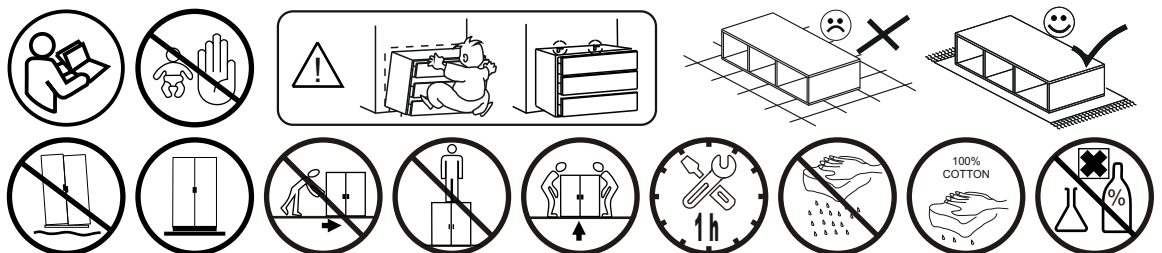

TIM BIURKO 1370/750

**MEBLE-OKMED
DEMKO**
Jesteśmy razem 30 lat!

„MEBLE-OKMED” DEMKO - SPÓŁKA JAWNA
ul. Kolejowa 13, 14-500 Braniewo, POLSKA
www.mebleokmed.pl (+48) 55 243 27 26
firma@mebleokmed.pl

SERIA: .../...

TIM SERIA ...
BIURKO 1370/750
MEBLE OKMED Demko SP. J.
14-500 Braniewo, ul. Kolejowa 13
**MEBLE-OKMED
DEMKO**
Jesteśmy razem 30 lat!