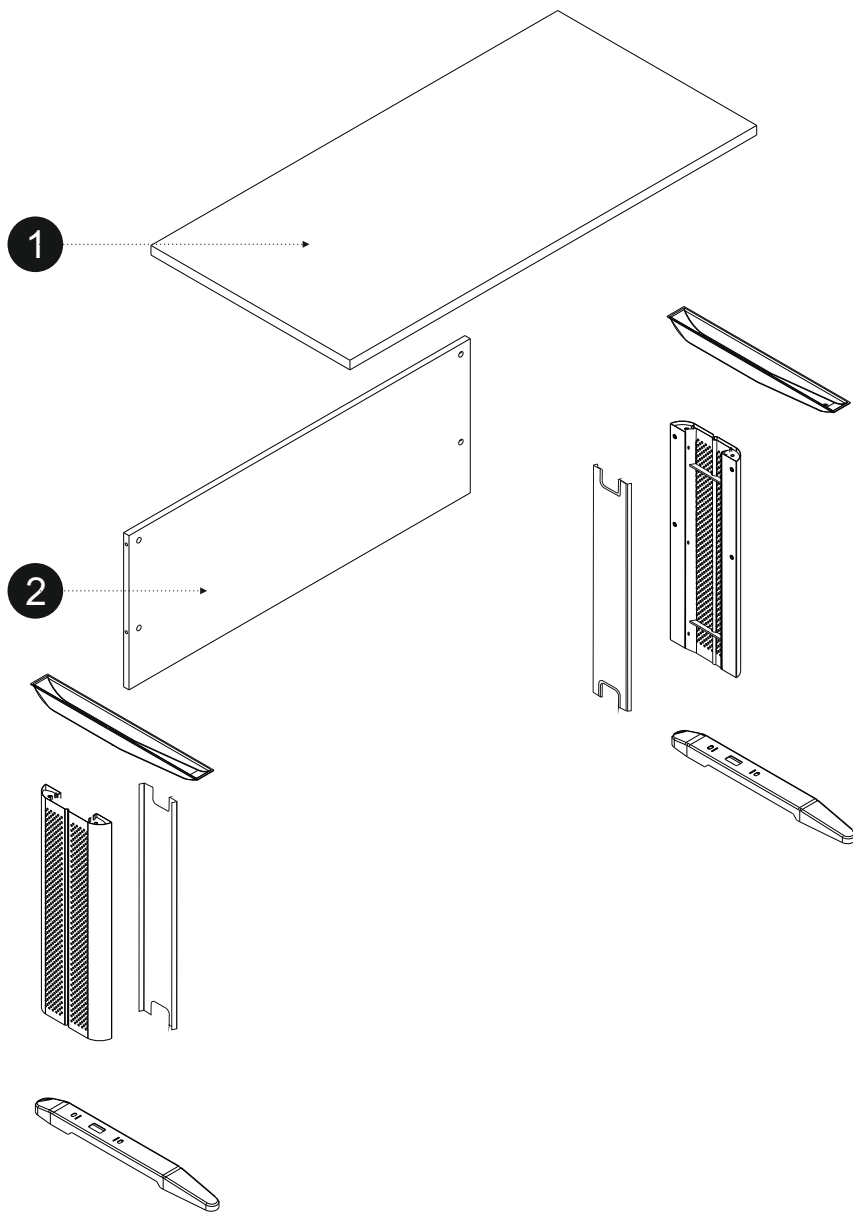

TIM SERIA ...
BIURKO 1370/750
MEBLE OKMED Demko SP. J.
14-500 Braniewo, ul. Kolejowa 13
**MEBLE-OKMED
DEMKO**
Jesteśmy razem 30 lat!

TIM BIURKO 1370/750

1/1				
	L [mm]	W [mm]	T [mm]	
1	1370	670	28	x1
2	1150	450	18	x1