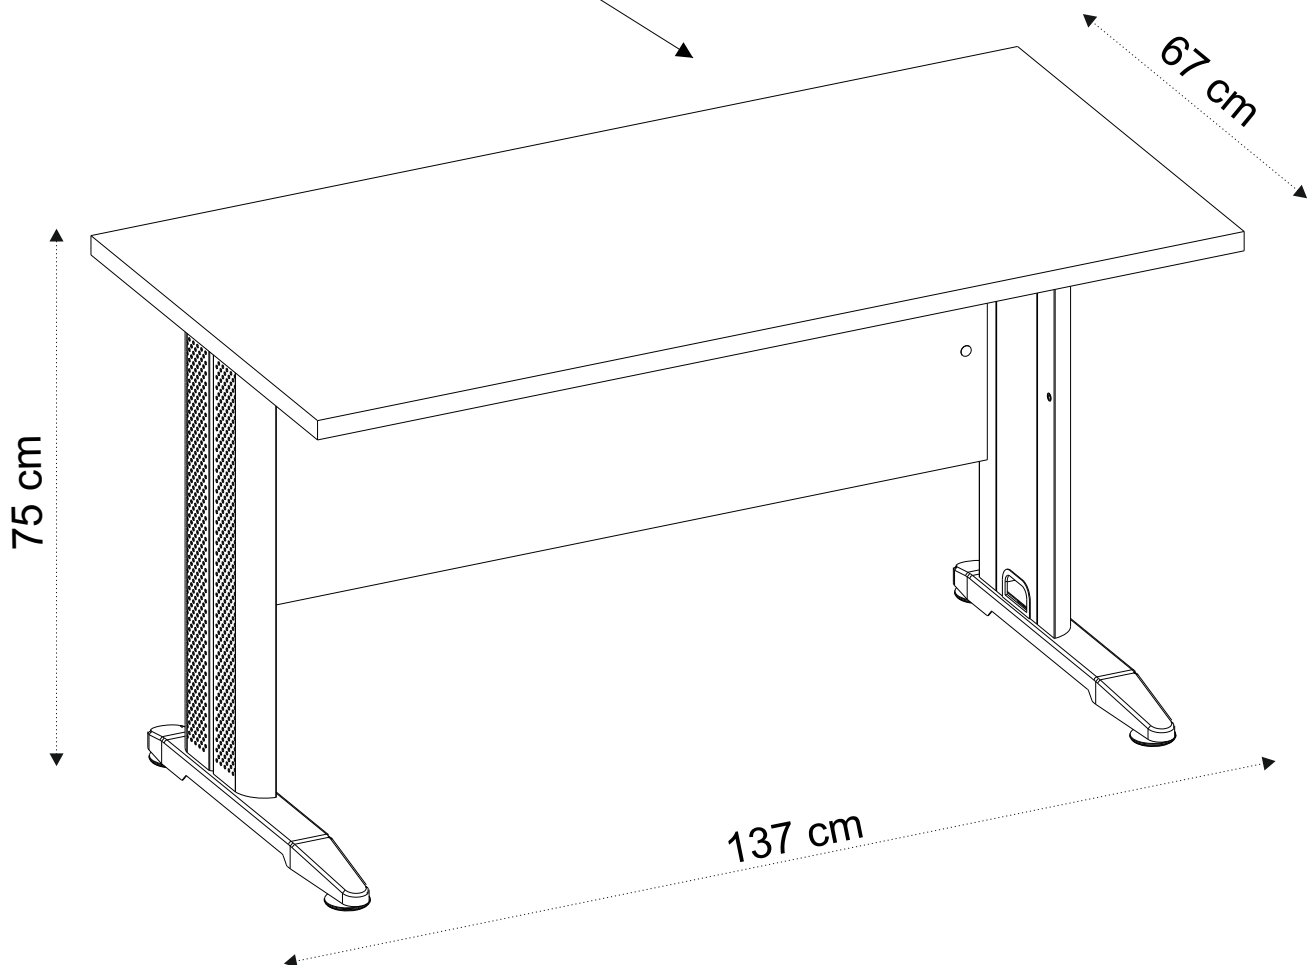

TIM SERIA ...
BIURKO 1370/750
MEBLE OKMED Demko SP. J.
14-500 Braniewo, ul. Kolejowa 13
**MEBLE-OKMED
DEMKO**
Jesteśmy razem 30 lat!

TIM BIURKO 1370/750

1/1				
	L [mm]	W [mm]	T [mm]	
1	1370	670	28	x1
2	1150	450	18	x1