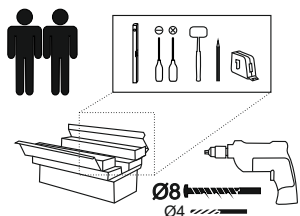

TIM SERIA ...
BIURKO 1370/750
MEBLE OKMED Demko SP. J.
14-500 Braniewo, ul. Kolejowa 13
**MEBLE-OKMED
DEMKO**
Jesteśmy razem 30 lat!

TIM BIURKO 1370/750

1/1				
	L [mm]	W [mm]	T [mm]	
1	1370	670	28	x1
2	1150	450	18	x1