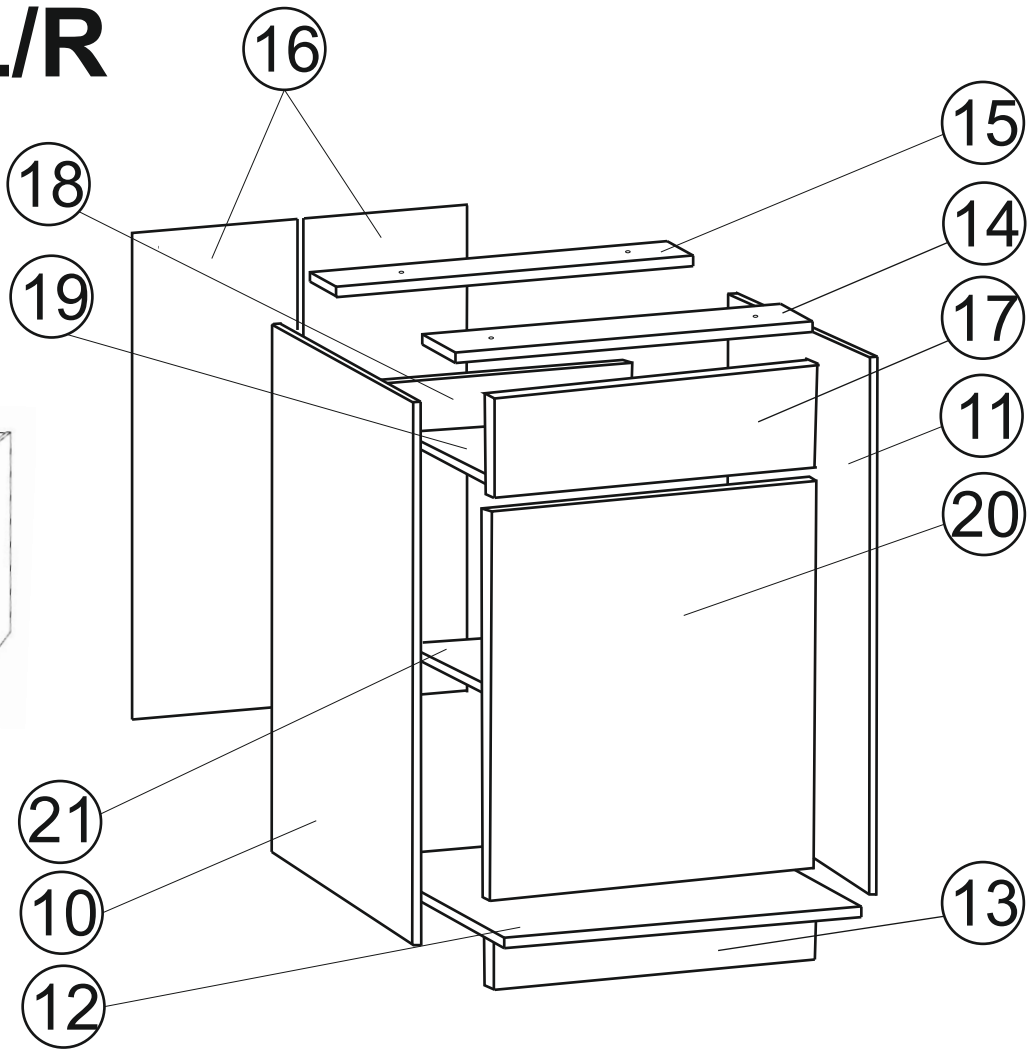

A**VANESSA 200/72 FSC**
Dół 80 Zlew / Bottom 80 Sink**6/24****04****05**

06

L/R

x2

W7	WK1	PMT:		
 ø4x30				
x4	x1	x1		
K1	ZWP1	ZWP	KK1	ZK
 ø7x50				 ø11
x12	x2	x2	x1	x12
SG2	KT1	U50	AM1	AM2
	 ø8x35			
x4	x2	x2	x2	x1
W4	LI	W1	W11	PP
 ø4x13	 L-668	 ø3x16	 ø3,5x16	
x4	x1	x14	x26	x4

	10	16x560x810	x1
	11	16x560x810	x1
	12	16x542x567	x1
	14	16x95x567	x1
	15	16x95x567	x1
2/6	21	16x522x567	x1
3/6	19	16x499x537	x1
	18	16x537x69	x1
	20	16x561x533	x1
	17	16x561x136	x1
	13	16x109x567	x1
	16	3x292x696	x2