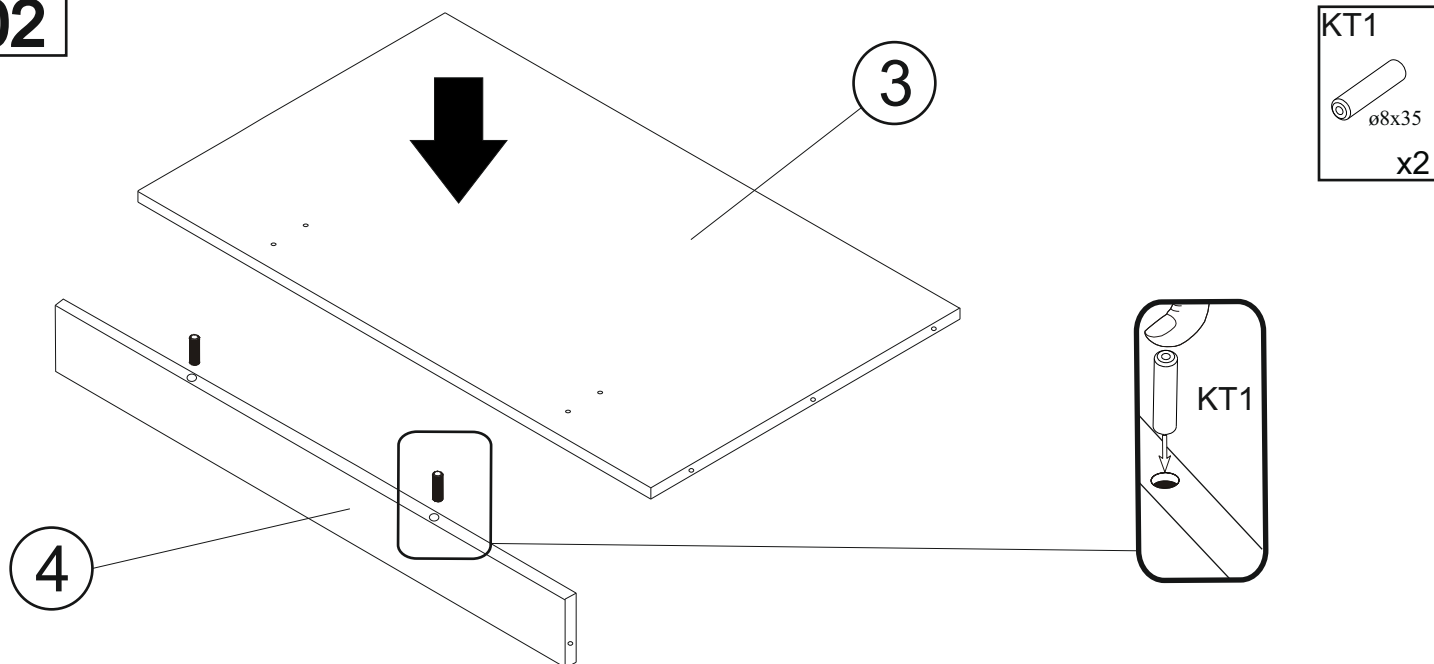

A

Dół 80 Zlew / Bottom 80 Sink

B

x2

Dół 60 z 1 Szufladą / Bottom 60 with 1 drawer

C

Góra 80/72 / Top 80/72

D

Góra 60/72 / Top 60/72

E

Góra 60/72 / Top 60/72

R

A**VANESSA 200/72 FSC**
Dół 80 Zlew / Bottom 80 Sink**5/24****01****02****03**

1/6	1	16x560x810	x1
	2	16x560x810	x1
	3	16x560x767	x1
	7	16x95x767	x1
	5	16x95x767	x1
	6	16x95x767	x1
	8	16x379x676	x1
	9	16x379x676	x1
	4	16x109x767	x1