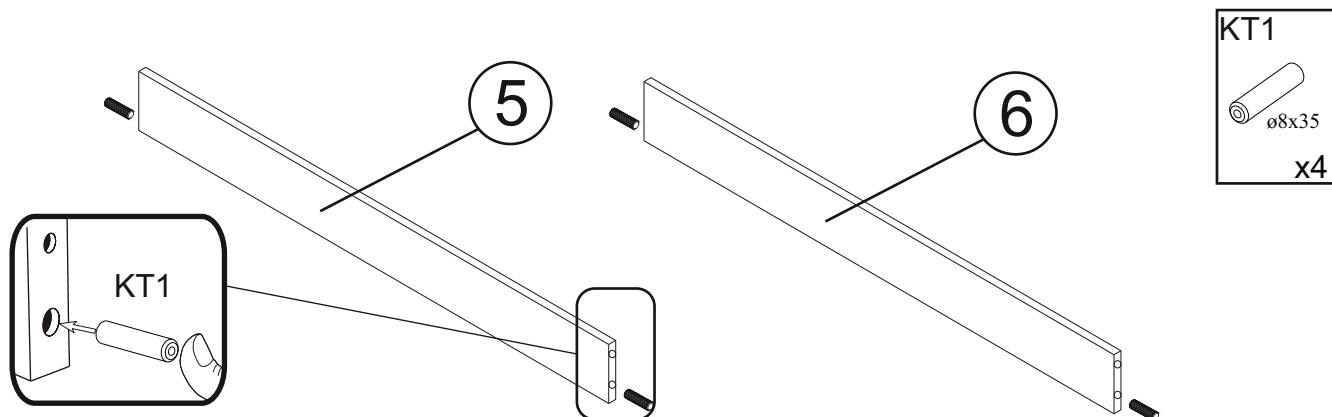

A

Dół 80 Zlew / Bottom 80 Sink

B

x2

Dół 60 z 1 Szufladą / Bottom 60 with 1 drawer

C

Góra 80/72 / Top 80/72

D

Góra 60/72 / Top 60/72

E

Góra 60/72 / Top 60/72

R

A**VANESSA 200/72 FSC**
Dół 80 Zlew / Bottom 80 Sink**5/24****01****02****03**

1/6	1	16x560x810	x1
	2	16x560x810	x1
	3	16x560x767	x1
	7	16x95x767	x1
	5	16x95x767	x1
	6	16x95x767	x1
	8	16x379x676	x1
	9	16x379x676	x1
	4	16x109x767	x1