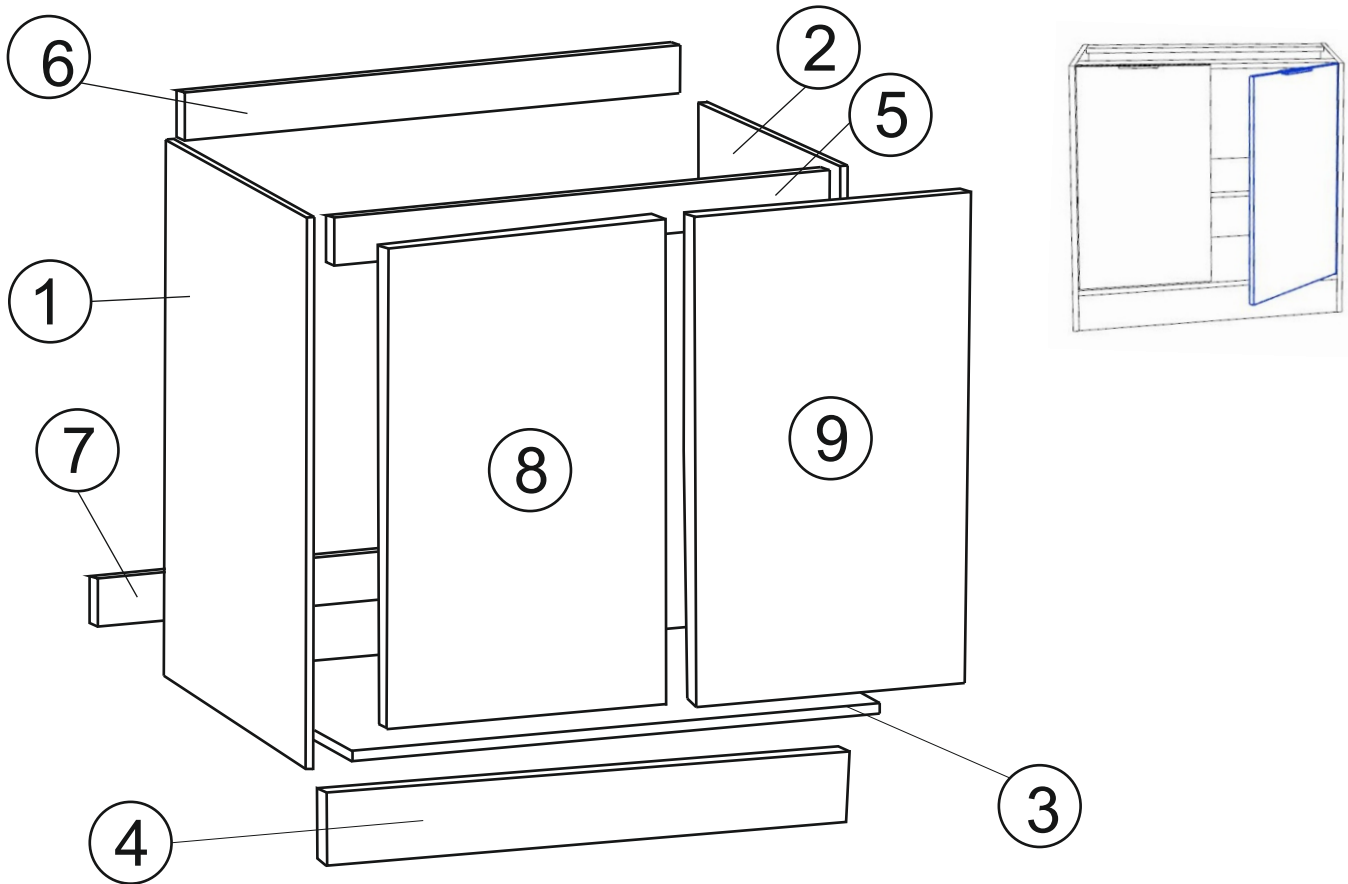

A

Dół 80 Zlew / Bottom 80 Sink

B

x2

Dół 60 z 1 Szufladą / Bottom 60 with 1 drawer

C

Góra 80/72 / Top 80/72

D

Góra 60/72 / Top 60/72

E

Góra 60/72 / Top 60/72

R

A**VANESSA 200/72 FSC**
Dół 80 Zlew / Bottom 80 Sink**5/24****01****02****03**

1/6	1	16x560x810	x1
	2	16x560x810	x1
	3	16x560x767	x1
	7	16x95x767	x1
	5	16x95x767	x1
	6	16x95x767	x1
	8	16x379x676	x1
	9	16x379x676	x1
	4	16x109x767	x1