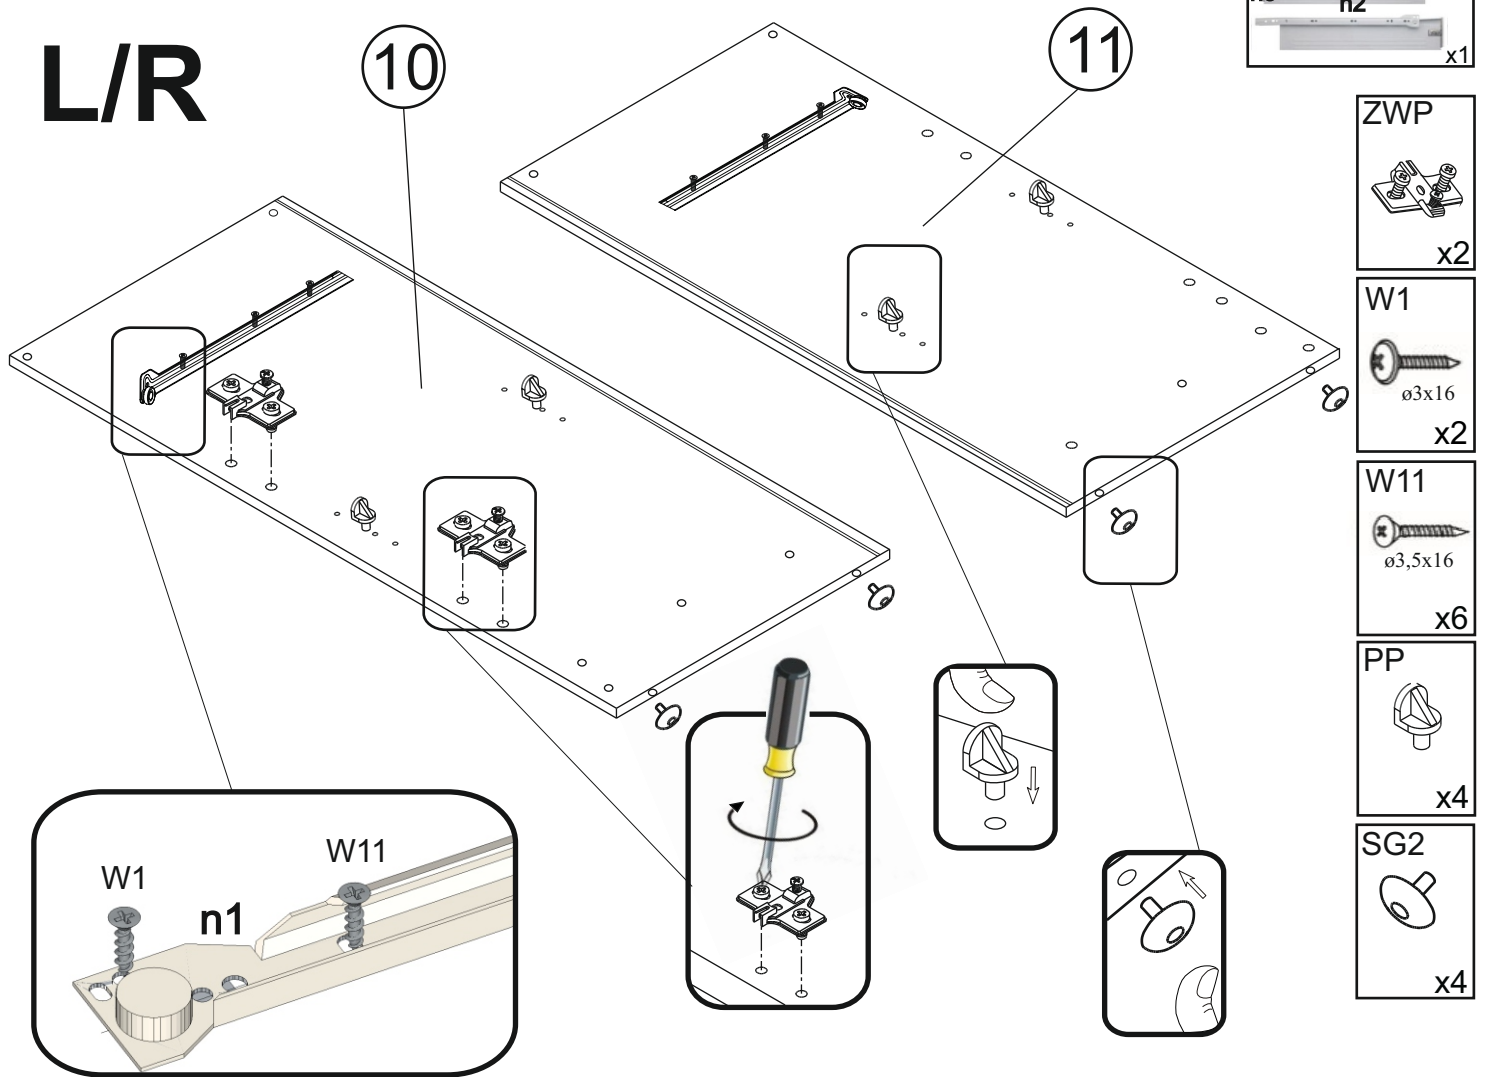

B

VANESSA 200/72 FSC

Dół 60 z 1 Szufladą / Bottom 60 with 1 drawer

9/24

07

L/R