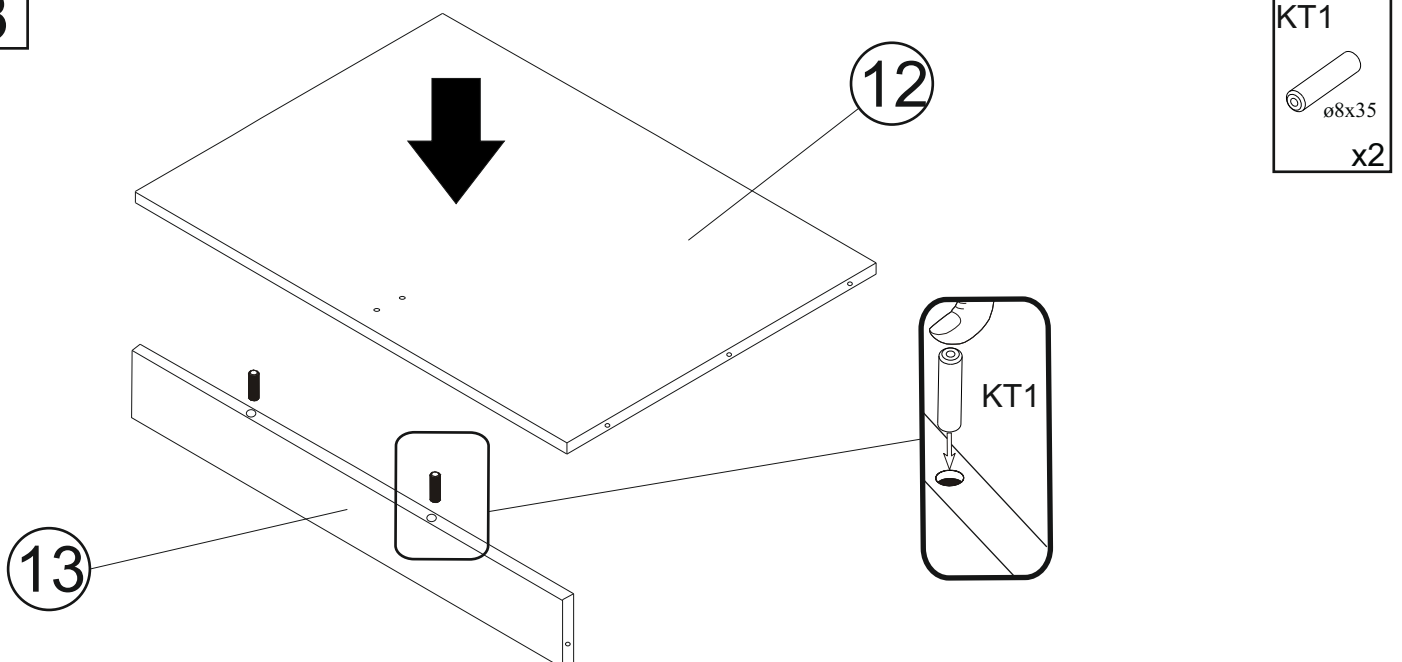

B

VANESSA 200/72 FSC

Dół 60 z 1 Szufladą / Bottom 60 with 1 drawer

9/24

07

L/R

08