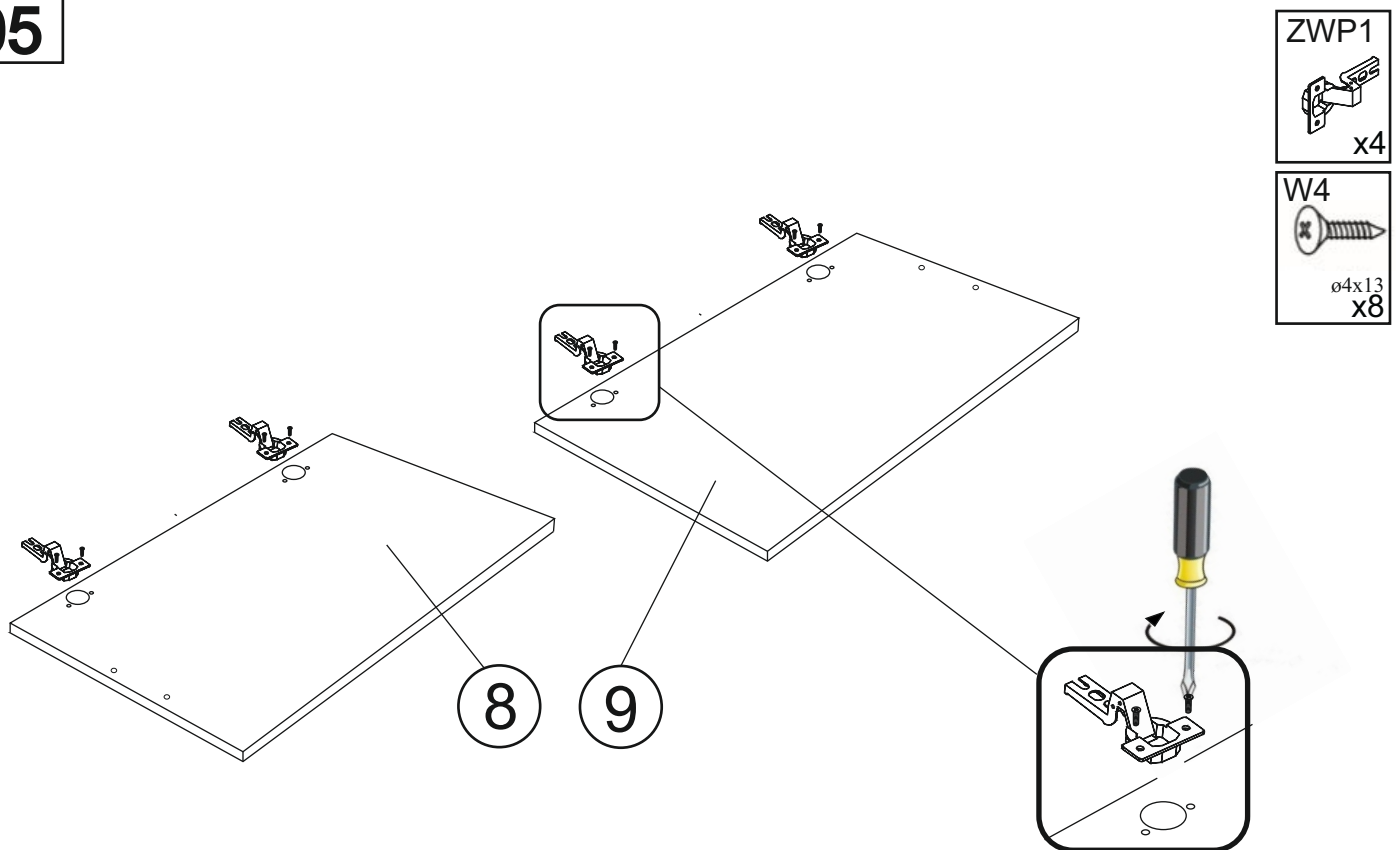

A

VANESSA 200/72 FSC
Dół 80 Zlew / Bottom 80 Sink

6/24

04

05