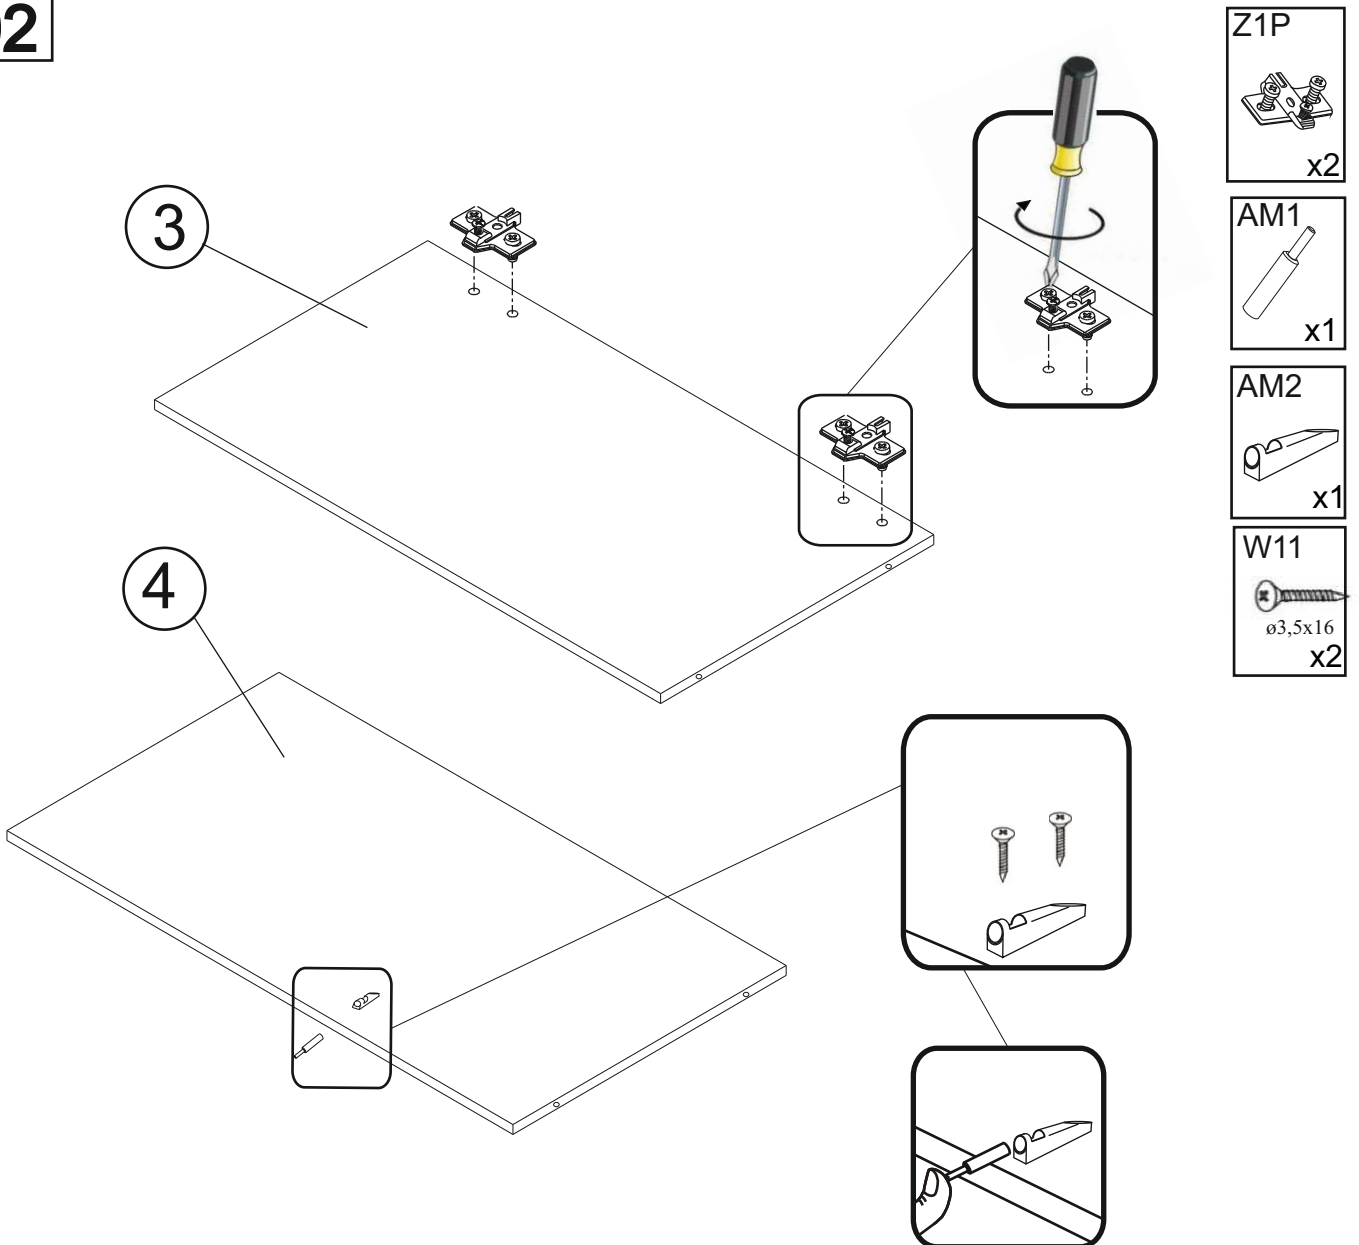

1/1	1	16x300x376	x1
	2	16x300x376	x1
	4	16x282x567	x1
	3	16x282x567	x1
	5	16x561x338	x1
	6	3x585x370	x1

		AM1  x1		 x5	
K1  ø7x50 x8	ZWP1  x2	ZWP  x2	KK1  x1	ZK  ø11 x8	
KRW1  ø8 x4	ZRS1  x2	U50  x1	AM1  x1	AM2  x1	
W4  ø4x13 x4	W7  ø4x30 x4	LMM1  x2	WK1  x1	W11  ø3,5x16 x4	W1  ø3x16 x10

VANESSA Okap 60-37 / Top 60-37 FSC

2/4

01

02

03

04

05

06