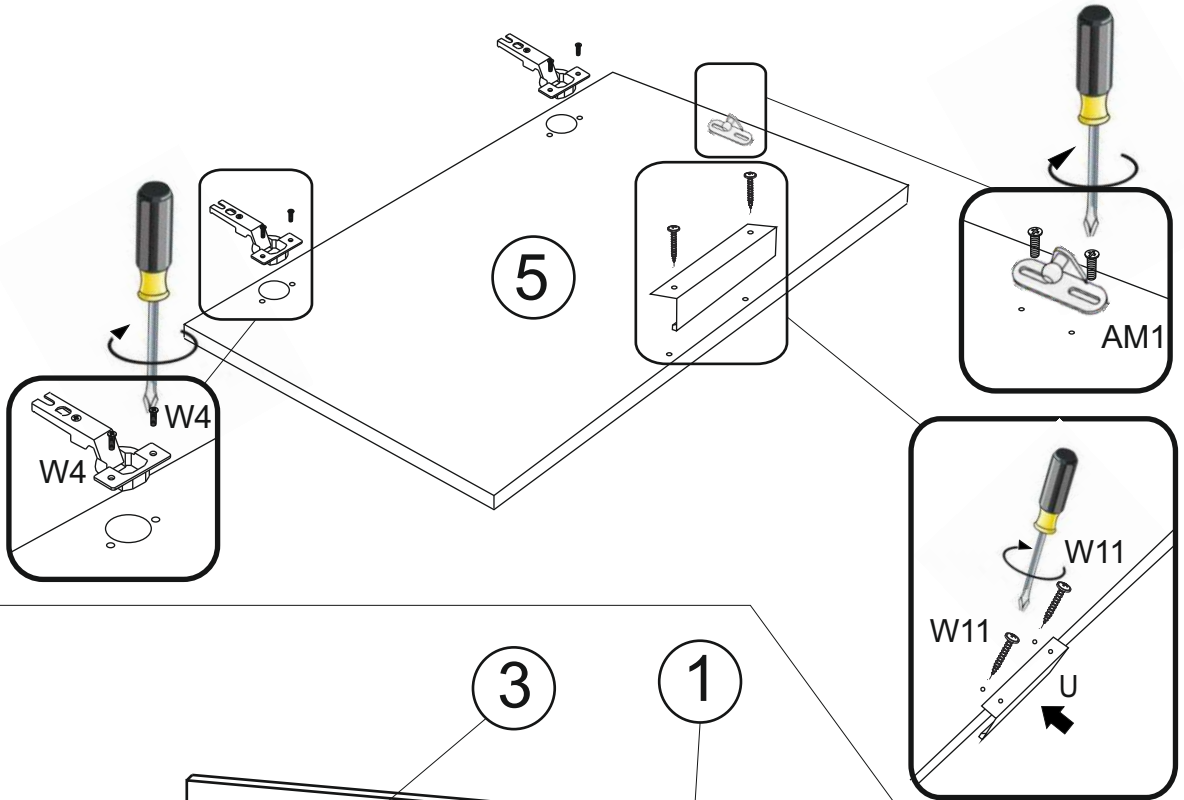

VANESSA Okap 60-37 / Top 60-37 FSC

2/4

01

02

03

04

05

06